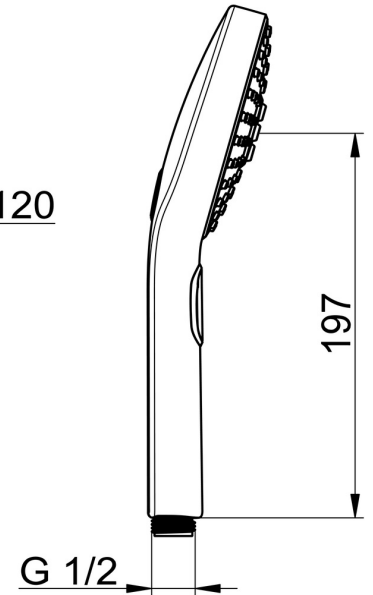

EAN: 4057304005077
static.hansa.com/84330100

- Dusche
- Zubehör
- Chrom/Hellgrau
- Anti-Kalk-Technik
- Pulsierend - Starker Wasserstrahl zur Massage oder Körperbehandlung, Intensiv - Belebender Wasserstrahl, Sensitiv - Sanfter Wasserstrahl
- 3-strahlig