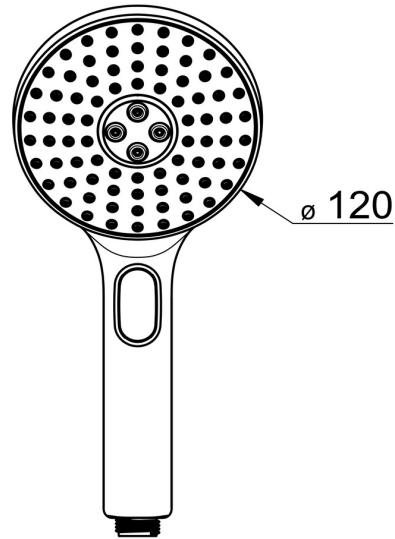

EAN: 4057304005077  
[static.hansa.com/84330100](https://static.hansa.com/84330100)

- Dusche
- Zubehör
- Chrom/Hellgrau
- Anti-Kalk-Technik
- Pulsierend - Starker Wasserstrahl zur Massage oder Körperbehandlung, Intensiv - Belebender Wasserstrahl, Sensitiv - Sanfter Wasserstrahl
- 3-strahlig

### Durchflusseigenschaften

Durchfluss bei 3 bar (mit Durchflussregler) **15.0 l/min**

### Technische Eigenschaften

Warmwasserversorgung **max. +65°C**  
 Arbeitsdruck **0.5-5 bar**  
 Anschlussgröße **G1/2**  
 Werkstoff **Verbundwerkstoff**