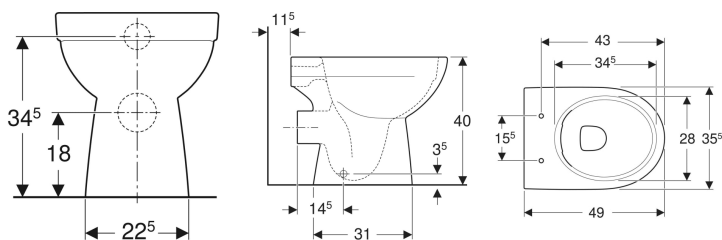

Geberit Renova Stand-WC Tiefspüler, Abgang horizontal, teilgeschlossenes Keramikdesign, Rimfree

Beispielbild

Verwendungszwecke

- Für AP-Spülkästen
- Für Druckspüler

Eigenschaften

- Tiefspül-WC
- Bodenstehend
- Spülrandlose WC-Keramik mit Rimfree-Spültechnik

Lieferumfang

- WC-Keramik

Zusätzlich zu bestellen

- WC-Sitz

- Typ 1, Vollmenge 6 / 5 l, nach EN 997
- Spült mit 4,5 l
- Abgang horizontal
- Teilgeschlossenes Keramikdesign

Technische Daten

Werkstoff	Sanitärkeramik
Höhenverstellbar	Nein

- Befestigungsmaterial

Art.-Nr.	Farbe / Oberfläche	B	H	T	VE1
500.480.01.8	weiß / KeraTect	35.5 cm	40 cm	49 cm	1 St.

- Kombinierbar mit Geberit AP-Spülkästen Art.-Nr. 140.300.11.1