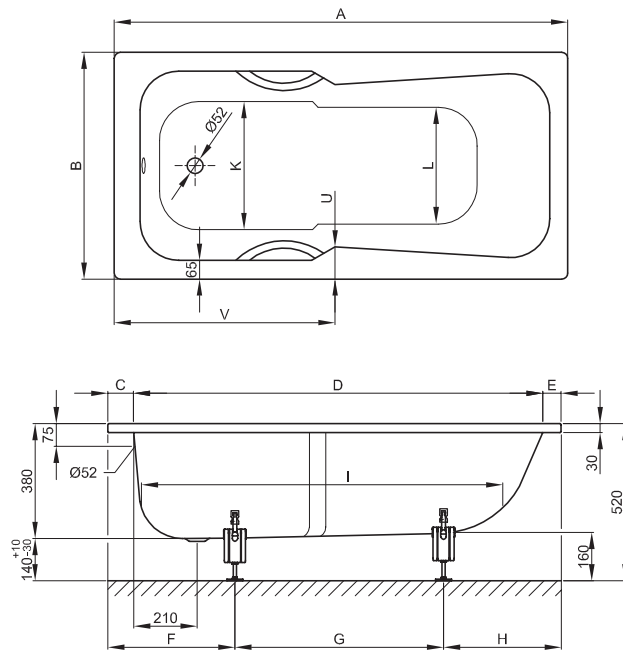

**BETTESET**

Zeichnung: 150 x 75 cm

Abmessung	A	B	C	D	E	F	G	H	I	K	L	U	V	Nutzinhalt
150 x 75 x 38 cm	1500	750	85	1355	60	420	690	390	1195	560	470	100	720	94 Liter
160 x 70 x 38 cm	1600	700	95	1440	65	420	750	430	1235	520	435	105	780	86 Liter
160 x 75 x 38 cm	1600	750	85	1455	60	420	750	430	1250	560	470	100	740	105 Liter
165 x 75 x 38 cm	1650	750	95	1455	100	430	750	470	1250	560	470	100	760	105 Liter
170 x 75 x 38 cm	1700	750	95	1545	60	420	800	480	1350	560	470	100	800	116 Liter
170 x 80 x 38 cm	1700	800	85	1560	55	420	800	480	1350	610	520	105	800	128 Liter
180 x 80 x 38 cm	1800	800	85	1655	60	425	850	525	1435	610	520	105	820	140 Liter

Alle Angabe in mm.