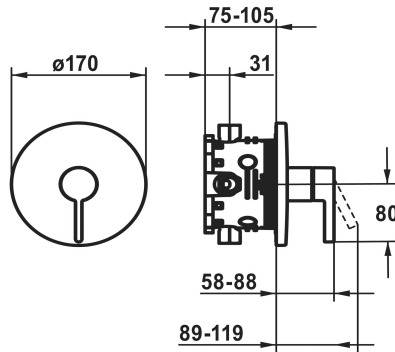

KWC BEVO

Fertigmontageset - Hebelmischer - Dusche

Modell-Linie: BEVO | 21.424.500.176
Duscharmaturen | Konventionelle Dusche

KWC-Nr.

124632
chromeline

125025
matt black

125052
brushed steel

Farbcode

chromeline

matt black

brushed steel

- * Fertigmontageset mit Funktionseinheit
- * Abgang oben oder unten
- * KWC Steuerpatrone M 35 H
- mit Keramikscheibentechnik
- Auslaufmenge und Temperatur stufenlos einstellbar
- * Lieferumfang:
- Mischereinheit, Hebel, Kappe, Hülse, Abdeckplatte,

- Rosenträger
- Schraubenlose Befestigung der Abdeckplatte
- * Separat bestellen:
- Unterputz-Einheit KWC BLUEBOX®
- ½", ohne Vorabsperrung, 39.999.900.931
- ¾" (½"), mit Vorabsperrung, 39.999.910.931

Technische Daten

Durchflussmenge

19 l/min (3 bar)

Durchmesser

D170

Bedienung

frontbedient

Farbcode