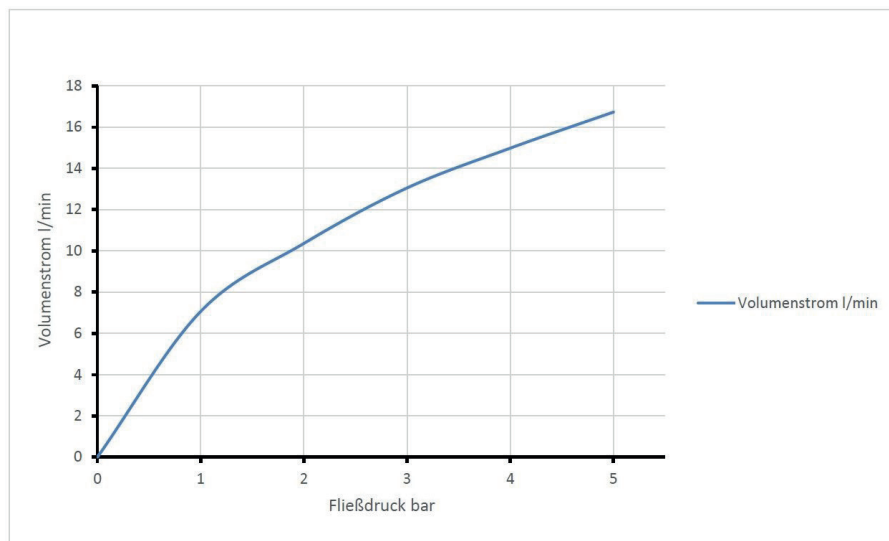

Durchflussdiagramm

VIGOUR
Produkt Zweigriff-Spültischbatterie
Art-Nr. GC21079-00010
KBN V1ZSG
Beschreibung Zweig. Spültischbatt. indivi.1.0 verchr. m. schwenkb. Gussaus- lauf 185mm VIGOUR