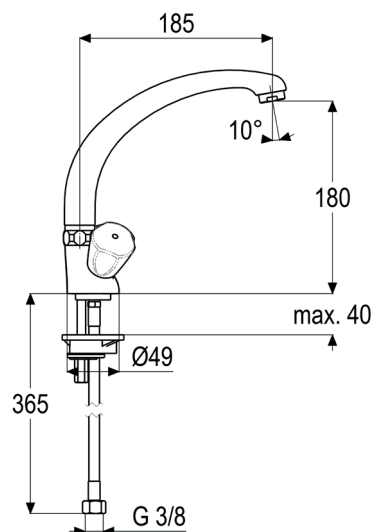

## Produktabbildung

## Maßzeichnung

## Artikeltext

Zweigriff Waschtischarmatur  
Griff Metall  
chrom  
Ausladung 180 mm  
Höhe bis Strahlregler 180 mm  
Oberteil 1/2"  
Auslauf schwenkbar  
Gussauslauf  
Werkstoffe nach TrinkwV und UBA  
Flexschläuche 3/8" DIN DVGW  
Strahlregler Durchflussklasse A  
Geräuschprüfzeichen P-IX 7207/IA  
für Standmontage  
mit Befestigungssatz  
mit glattem Körper

## Durchflussdiagramm

<b>VIGOUR</b>
Produkt Zweigriff-Spültischbatterie
Art-Nr. GC21079-00010
KBN V1ZSG
Beschreibung Zweig. Spültischbatt. indivi.1.0 verchr. m. schwenkb. Gussaus- lauf 185mm VIGOUR