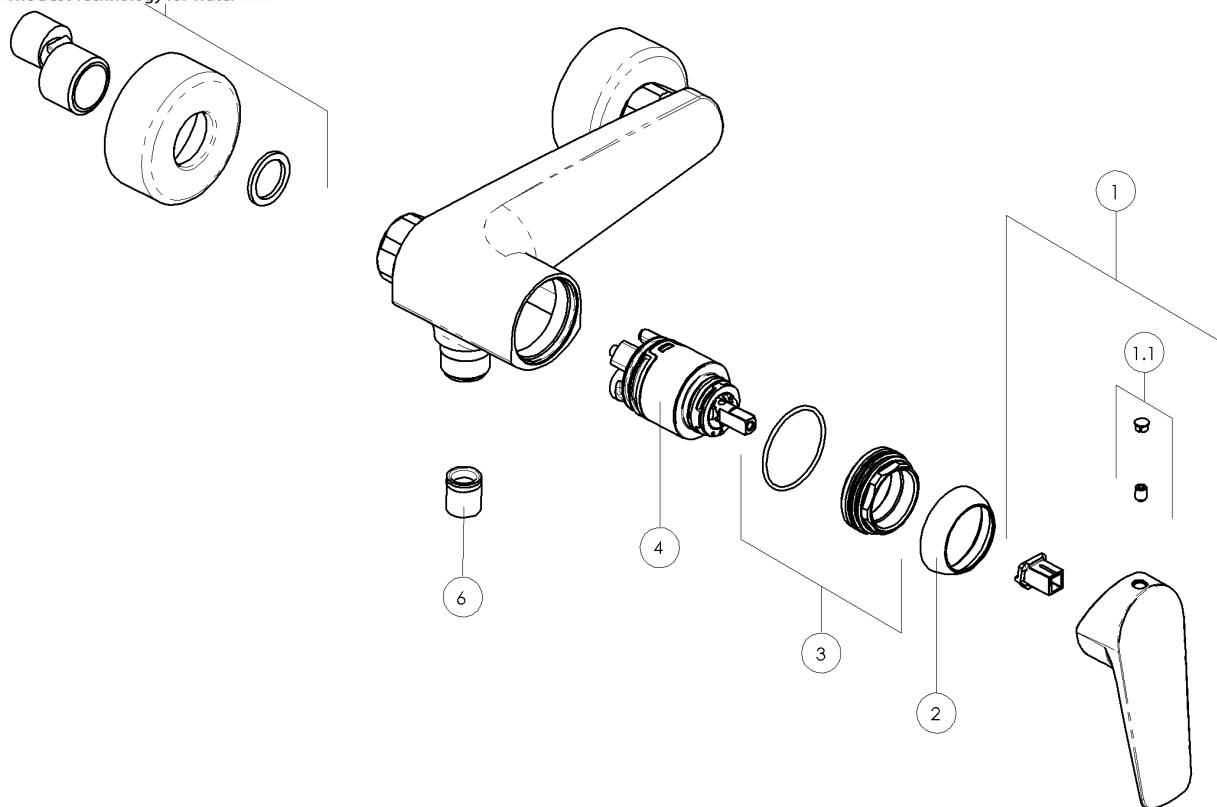

NOBILIS®

The Best Technology for Water

SY97130CR

SKY, AP-BRAUSEBATTERIE

N°	Artikel	Beschreibung
01	-RLE187/55CR	BEDIENUNGSHEBEL
01.1	-RTAK0001	ROT/BLAU PLAKETTEN U. SCHRAUBEN M5 FÜR BEDIENUNGSHEBEL
02	-RGH218/25CR	ABDECKRING
03	-RGH218/53	SCHRAUBENMUTTER
04	-RCR350/D	KARTUSCHE DIAM. 35
05	-RECK152/6CR	EXZENTER-PAAR
06	-RVR10	KIT VENTILE (10 STK.)