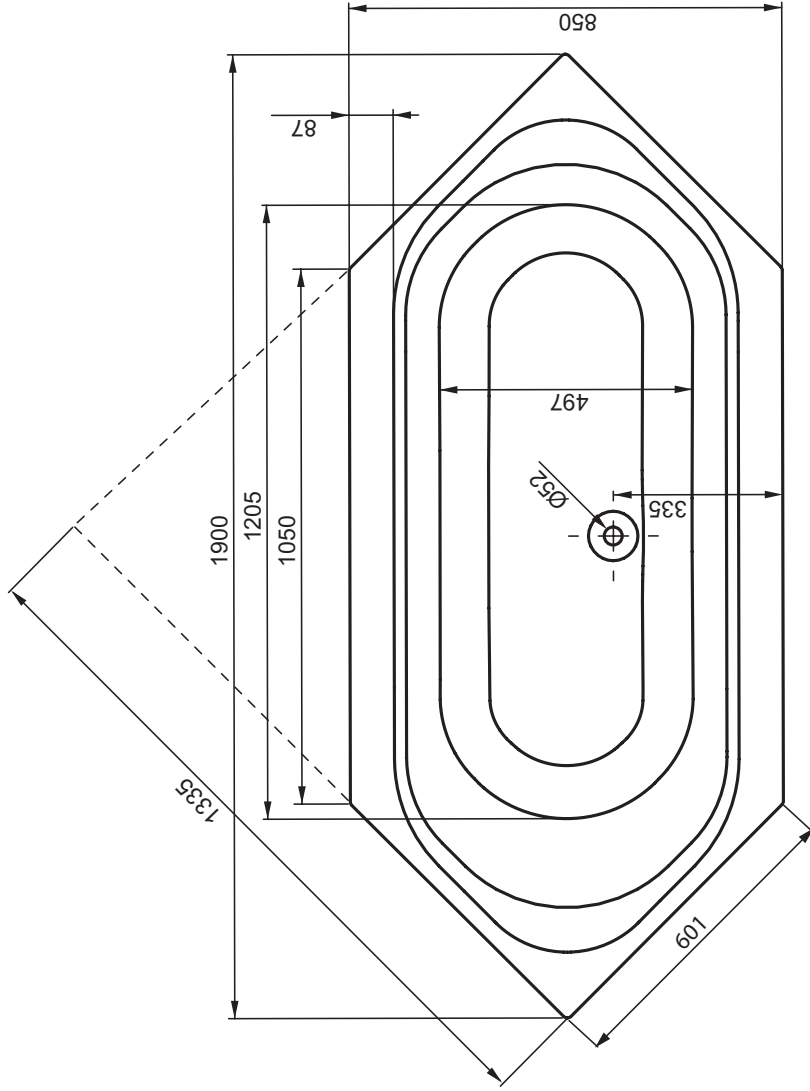

150 = Nutzinhalt in Liter

VIGOUR	
Produkt	ONE Sechseckwanne 190x85, weiss
Art-Nr.	K2011
KBN	ONAG190
Beschreibung	Badewanne nach DIN/EN 14516 aus Sanitäracryl nach DIN/EN 263 DoP V 1309086 / 2016