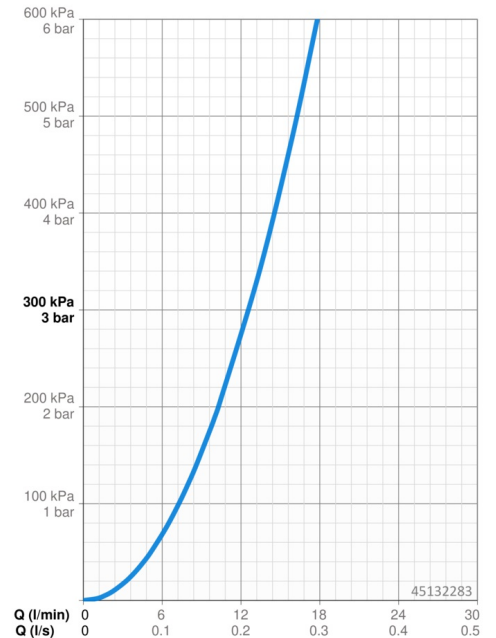

Technische Daten

Durchflusseigenschaften

Durchfluss bei 3 bar **12.6 l/min**

Technische Eigenschaften

DN-Größe (Nennmaß) **DN15**
Warmwasserversorgung **max. +70°C**
Arbeitsdruck **0.5-10 bar**
Anschlussgröße **G3/8**
Ausladung **213 mm**
Sicherungseinrichtung (EN1717) **AA**
Werkstoff **Messing**
Schwenkbereich **120° (60° / 0°)**

Vorschriften

EN Standard **EN 817**
Geräuschklasse **I (ISO 3822) Oras lab.**

Zulassungen und Deklarationen

KIWA **K6116/08**
DVGW **DW-6506CS0580**
Konformitätserklärung **DoC**
EPD **S-P-06396**

Nachhaltigkeit

EPD module A1 (kg CO2 eq.) **7,99**
EPD module A2 (kg CO2 eq.) **0,38**
EPD module A3 (kg CO2 eq.) **3,51**
EPD module A1-A3 (kg CO2 eq.) **11,88**
EPD module A4 (kg CO2 eq.) **0,24**
EPD module B7 (kg CO2 eq.) **4964,40**
EPD module C2 (kg CO2 eq.) **0,02**
EPD module C3 (kg CO2 eq.) **0,02**
EPD module C4 (kg CO2 eq.) **0,36**
EPD module D (kg CO2 eq.) **-6,72**