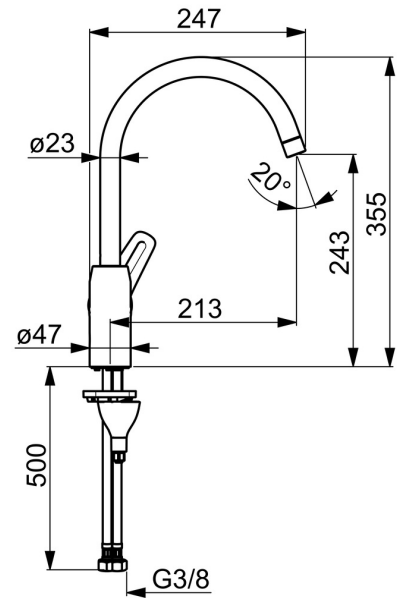

EAN: 4057304003134

[static.hansa.com/45132283](http://static.hansa.com/45132283)

- Küche
- Einhebelmischer, Seitenbedient
- Standmontage
- Chrom
- Schwenkbarer Auslauf, Anschlag herausnehmbar
- CASCADE® Strahlregler
- Hebel mit W+K-Kennzeichnung, Einhandbedienhebel/Griff
- Temperaturbegrenzer, Heißwassersperre einstellbar (im Lieferumfang enthalten)
- ø 4.0 Steuerpatrone mit keramischen Dichtscheiben zur Wassermengen- und Temperatureinstellung
- Anschluss über flexible Druckschläuche
- HANSA 3S-Installation: System für sichere und schnelle Montage, Armaturenkörper aus entzinkungsbeständigem Messing (DZR)

### Technische Eigenschaften

DN-Größe (Nennmaß) **DN15**  
 Warmwasserversorgung **max. +70°C**  
 Arbeitsdruck **0.5-10 bar**  
 Anschlussgröße **G3/8**  
 Ausladung **213 mm**  
 Sicherungseinrichtung (EN1717) **AA**  
 Werkstoff **Messing**  
 Schwenkbereich **120° (60° / 0°)**

### SP45132283

	Name	Art.-Nr.
01	Luftsprudler, M22x1 STD CC A	59914436
02	Auslauf hoch, L=208 Ausgelaufen	59914498
03	Begrenzer für Schwenkauslauf, 60°/0°	59914264
03	Begrenzer für Schwenkauslauf, 120° Ausgelaufen	59914429
04	Dichtungskit	59914263
05	Kartusche, 4.0 Classic	59914129
06	Spann-Mutter, M42x1.5, SW 38	59914128
07	Abdeckkappe Ausgelaufen	59914454
08	Hebel	59914453
09	Bodendichtung	59914591
10	PVC-Befestigungsplatte	59910008
11	Befestigungsschraube, M8x1, L=130	59914474
12	Befestigungssatz	59914475