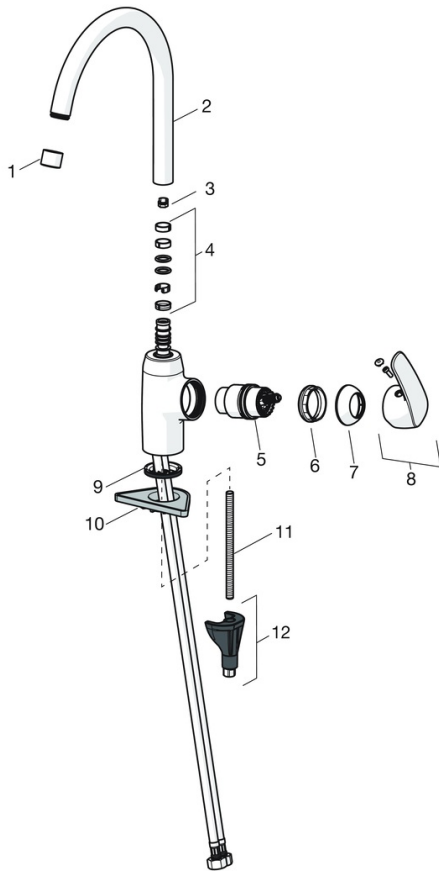

EAN: 4057304003134

[static.hansa.com/45132283](http://static.hansa.com/45132283)

- Küche
- Einhebelmischer, Seitenbedient
- Standmontage
- Chrom
- Schwenkbarer Auslauf, Anschlag herausnehmbar
- CASCADE® Strahlregler
- Hebel mit W+K-Kennzeichnung, Einhandbedienhebel/Griff
- Temperaturbegrenzer, Heißwassersperre einstellbar (im Lieferumfang enthalten)
- ø 4.0 Steuerpatrone mit keramischen Dichtscheiben zur Wassermengen- und Temperatureinstellung
- Anschluss über flexible Druckschläuche
- HANSA 3S-Installation: System für sichere und schnelle Montage, Armaturenkörper aus entzinkungsbeständigem Messing (DZR)

### Technische Eigenschaften

DN-Größe (Nennmaß) **DN15**  
 Warmwasserversorgung **max. +70°C**  
 Arbeitsdruck **0.5-10 bar**  
 Anschlussgröße **G3/8**  
 Ausladung **213 mm**  
 Sicherungseinrichtung (EN1717) **AA**  
 Werkstoff **Messing**  
 Schwenkbereich **120° (60° / 0°)**

### SP45132283

	Name	Art.-Nr.
01	Luftsprudler, M22x1 STD CC A	59914436
02	Auslauf hoch, L=208 Ausgelaufen	59914498
03	Begrenzer für Schwenkauslauf, 60°/0°	59914264
03	Begrenzer für Schwenkauslauf, 120° Ausgelaufen	59914429
04	Dichtungskit	59914263
05	Kartusche, 4.0 Classic	59914129
06	Spann-Mutter, M42x1.5, SW 38	59914128
07	Abdeckkappe Ausgelaufen	59914454
08	Hebel	59914453
09	Bodendichtung	59914591
10	PVC-Befestigungsplatte	59910008
11	Befestigungsschraube, M8x1, L=130	59914474
12	Befestigungssatz	59914475