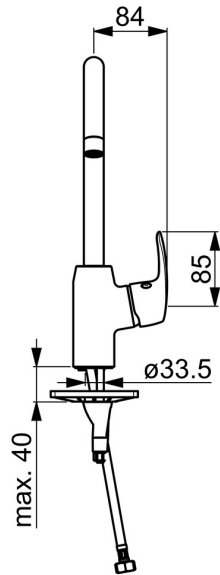

EAN: 4057304003134

[static.hansa.com/45132283](http://static.hansa.com/45132283)

- Küche
- Einhebelmischer, Seitenbedient
- Standmontage
- Chrom
- Schwenkbarer Auslauf, Anschlag herausnehmbar
- CASCADE® Strahlregler
- Hebel mit W+K-Kennzeichnung, Einhandbedienhebel/Griff
- Temperaturbegrenzer, Heißwassersperre einstellbar (im Lieferumfang enthalten)
- ø 4.0 Steuerpatrone mit keramischen Dichtscheiben zur Wassermengen- und Temperatureinstellung
- Anschluss über flexible Druckschläuche
- HANSA 3S-Installation: System für sichere und schnelle Montage, Armaturenkörper aus entzinkungsbeständigem Messing (DZR)

### Durchflusseigenschaften

Durchfluss bei 3 bar **12.6 l/min**

### Technische Eigenschaften

DN-Größe (Nennmaß) **DN15**  
 Warmwasserversorgung **max. +70°C**  
 Arbeitsdruck **0.5-10 bar**  
 Anschlussgröße **G3/8**  
 Ausladung **213 mm**  
 Sicherungseinrichtung (EN1717) **AA**  
 Werkstoff **Messing**  
 Schwenkbereich **120° (60° / 0°)**

### SP45132283

	Name	Art.-Nr.
01	Luftsprudler, M22x1 STD CC A	59914436
02	Auslauf hoch, L=208 Ausgelaufen	59914498
03	Begrenzer für Schwenkauslauf, 60°/0°	59914264
03	Begrenzer für Schwenkauslauf, 120° Ausgelaufen	59914429
04	Dichtungskit	59914263
05	Kartusche, 4.0 Classic	59914129
06	Spann-Mutter, M42x1.5, SW 38	59914128
07	Abdeckkappe Ausgelaufen	59914454
08	Hebel	59914453
09	Bodendichtung	59914591
10	PVC-Befestigungsplatte	59910008
11	Befestigungsschraube, M8x1, L=130	59914474
12	Befestigungssatz	59914475