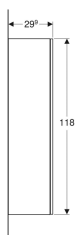

Geberit Smyle Square Mittelhochschrank mit einer Tür

Beispielbild

Eigenschaften

- FSC™ C134279 zertifiziert
- Wandhängend
- Mit Seitenschrank zu Hochschrank verbindbar
- Mit einer Tür
- Tür mit Dämpfungsmechanismus
- Push-to-open-Mechanismus zum Öffnen

- Glaseinlegeböden versetzbar
- Anschlagseite links oder rechts
- Spiegel an Türinnenseite
- Feuchtigkeitsbeständig
- Vormontiert geliefert

Technische Daten

Werkstoff | Hochverdichtete Dreischicht-Holzspanplatte

Lieferumfang

- Seitenschrank
- 3 Glaseinlegeböden
- Befestigungsmaterial

Art.-Nr.	Farbe / Oberfläche	B	H	T	VE1
500.361.JR.1	Nussbaum hickory / Melamin Holzstruktur	36 cm	118 cm	29.9 cm	1 St.

Zubehör

- Geberit Magnethalter
- Geberit Handtuchhaken
- Geberit Vergrößerungsspiegel
- Geberit Steckdosenelement
- Geberit Steckdosenelement mit USB-Anschluss
- Geberit Schranklicht versetzbar, Akkubetrieb
- Geberit Set Füße schmal