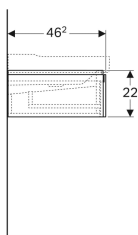

Geberit Xeno² Unterschrank für Waschtisch, mit Breite ab 120 cm, mit zwei Schubladen

Beispielbild

Eigenschaften

- FSC™ C134279 zertifiziert
- Wandhängend
- Mit zwei Schubladen
- Push-to-open-Mechanismus zum Öffnen
- Schublade mit Antirutschmatte
- Schublade mit LED-Leuchte
- Feuchtigkeitsbeständig
- Vormontiert geliefert

Lieferumfang

- Befestigungsmaterial

| Art.-Nr. | Farbe / Oberfläche | B | B1 | B2 | B3 | Breite Waschtisch | H | T | Schutzklasse | Leistungsaufnahme | Lichtstrom | VE 1 |
|--------------|-------------------------------------|----------|--------|--------|---------|-------------------|-------|---------|--------------|-------------------|------------|-------|
| 500.517.43.1 | sculturagrau / Melamin Holzstruktur | 117.4 cm | 114 cm | 111 cm | 58.5 cm | 120 cm | 22 cm | 46.2 cm | II | 4 W | 480 lm | 1 St. |