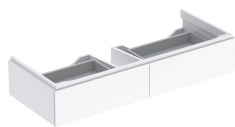

Geberit Xeno² Unterschrank für Waschtisch, mit Breite ab 120 cm, mit zwei Schubladen

Beispielbild

Eigenschaften

- FSC™ C134279 zertifiziert
- Wandhängend
- Mit zwei Schubladen
- Push-to-open-Mechanismus zum Öffnen
- Schublade mit Antirutschmatte
- Schublade mit LED-Leuchte
- Feuchtigkeitsbeständig
- Vormontiert geliefert

Lieferumfang

- Befestigungsmaterial

| Art.-Nr. | Farbe / Oberfläche | B | B1 | B2 | B3 | Breite Waschtisch | H | T | Schutzklasse | Leistungsaufnahme | Lichtstrom | VE 1 |
|--------------|-------------------------------------|----------|--------|--------|---------|-------------------|-------|---------|--------------|-------------------|------------|-------|
| 500.517.43.1 | sculturagrau / Melamin Holzstruktur | 117.4 cm | 114 cm | 111 cm | 58.5 cm | 120 cm | 22 cm | 46.2 cm | II | 4 W | 480 lm | 1 St. |