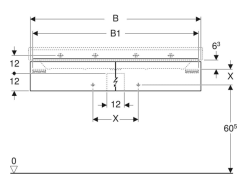

Geberit Xeno² Unterschrank für Waschtisch, mit Breite ab 120 cm, mit zwei Schubladen

Beispielbild

Eigenschaften

- FSC™ C134279 zertifiziert
- Wandhängend
- Mit zwei Schubladen
- Push-to-open-Mechanismus zum Öffnen
- Schublade mit Antirutschmatte
- Schublade mit LED-Leuchte
- Feuchtigkeitsbeständig
- Vormontiert geliefert

Technische Daten

| | |
|--------------------------|--|
| Schutzart | IP21 |
| Nennspannung | 230 V AC |
| Betriebsspannung | 12 V DC |
| Netzfrequenz | 50 Hz |
| Werkstoff | Hochverdichtete Dreischicht-Holzspanplatte |
| Schubladenbelastung max. | 30 kg |
| Energieeffizienzklasse | F |
| Lichtquelle | |
| Lichtfarbe | 3000 K |

Lieferumfang

- Befestigungsmaterial

| Art.-Nr. | Farbe / Oberfläche | B | B1 | B2 | B3 | Breite Waschtisch | H | T | Schutzklasse | Leistungsaufnahme | Lichtstrom | VE 1 |
|--------------|-------------------------------------|----------|--------|--------|---------|-------------------|-------|---------|--------------|-------------------|------------|-------|
| 500.517.43.1 | sculturagrau / Melamin Holzstruktur | 117.4 cm | 114 cm | 111 cm | 58.5 cm | 120 cm | 22 cm | 46.2 cm | II | 4 W | 480 lm | 1 St. |