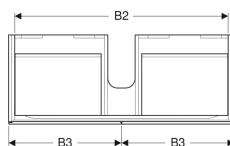

Geberit Xeno² Unterschrank für Waschtisch, mit Breite ab 120 cm, mit zwei Schubladen

Beispielbild

Eigenschaften

- FSC™ C134279 zertifiziert
- Wandhängend
- Mit zwei Schubladen
- Push-to-open-Mechanismus zum Öffnen
- Schublade mit Antirutschmatte
- Schublade mit LED-Leuchte
- Feuchtigkeitsbeständig
- Vormontiert geliefert

Lieferumfang

- Befestigungsmaterial

| Art.-Nr. | Farbe / Oberfläche | B | B1 | B2 | B3 | Breite Waschtisch | H | T | Schutzklasse | Leistungsaufnahme | Lichtstrom | VE 1 |
|--------------|-------------------------------------|----------|--------|--------|---------|-------------------|-------|---------|--------------|-------------------|------------|-------|
| 500.517.43.1 | sculturagrau / Melamin Holzstruktur | 117.4 cm | 114 cm | 111 cm | 58.5 cm | 120 cm | 22 cm | 46.2 cm | II | 4 W | 480 lm | 1 St. |