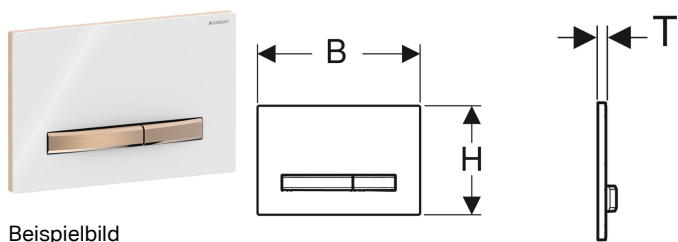

Geberit Sigma50 Betätigungsplatte für 2-Mengen-Spülung, Square, Metallfarbe rotgold

Beispielbild

Verwendungszwecke

- Zur Spülauslösung bei Sigma UP-Spülkästen

Eigenschaften

- Betätigung von vorne

Lieferumfang

- Befestigungsrahmen
- 2 Distanzbolzen

- Betätigungstasten und Grundplatte easy-to-clean-beschichtet
- Drückerstangen schallgedämmt, werkzeuglose Schnelleinstellung

Technische Daten

Betätigungskraft (N) max. | 20 N

- 2 Drückerstangen

Art.-Nr.	Farbe / Oberfläche	Werkstoff	B	H	T	VE1	VE2
115.670.DW.2	Grundplatte und Tasten: rotgold Deckplatte: schwarz	Zinkdruckguss / Kunststoff	24.6 cm	16.4 cm	1.3 cm	1 St.	5 St.

Zubehör