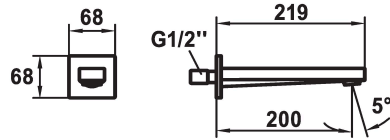

## KWC AVA E Wanneneinlauf

Modell-Linie: AVA E | 26.458.033.700  
Armaturen | Einfache Auslaufarmaturen

### KWC-Nr.

**124962**  
Edelstahl, A 200

\* Wanneneinlauf  
\* Auslauf fest  
- Neoperl® Perlator® SSR, Schwenkstrahlregler

\* Anschlussgewinde 1/2"  
\* Passend zu:  
- KWC AVA E

### Technische Daten

Auslaufmenge	29 l/min (3 bar)
Anschluss	G 1/2"
Auslauf	fest
Durchmesser	68 x 68
Farbcode	Edelstahl
Installationsart	Wandmontage
Armaturtyp	Wanneneinlauf
Armaturengeräuschgruppe	I
Ausladung A	A 200
Material	rostfreier Stahl