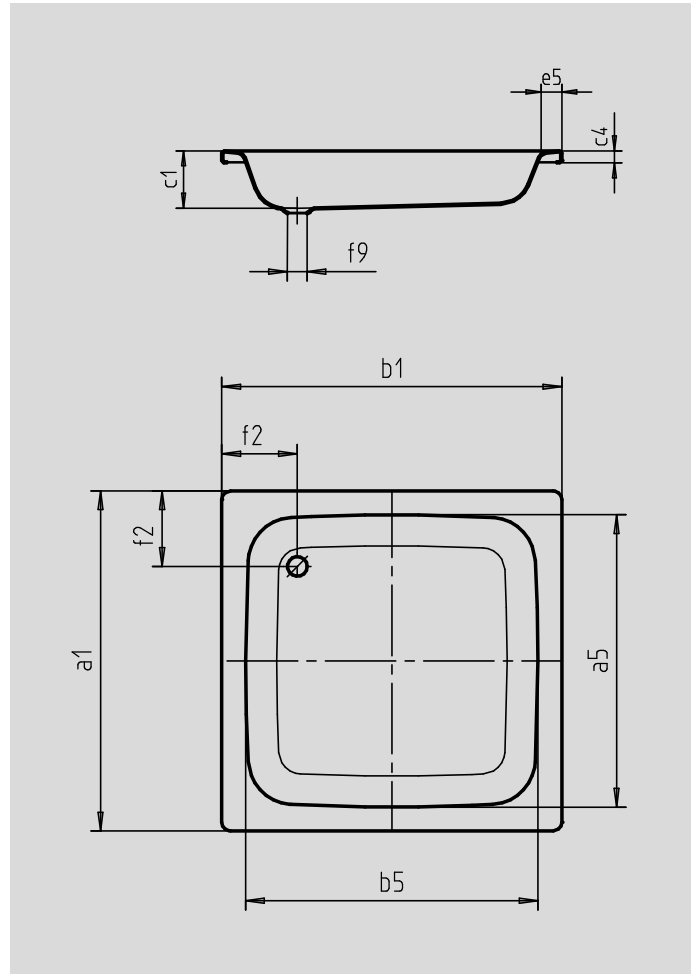

## DUSCHWANNE

ONS80

Artikelnummer		ONS80
Äußere Länge	$a_1$	800 mm
Innere Länge	$a_5$	670 mm
Äußere Breite	$b_1$	800 mm
Innere Breite	$b_5$	670 mm
Tiefe Innen	$c_1$	140 mm
Randhöhe	$c_4$	32 mm
Randbreite	$e_5$	65 mm
Abstand Wannenrand bis Mitte Ablaufloch	$f_2$	200 mm
Durchmesser Ablaufloch	$f_9$	Ø 52 mm
Gewicht der emaillierten Wanne	$r_1$	17,5 kg