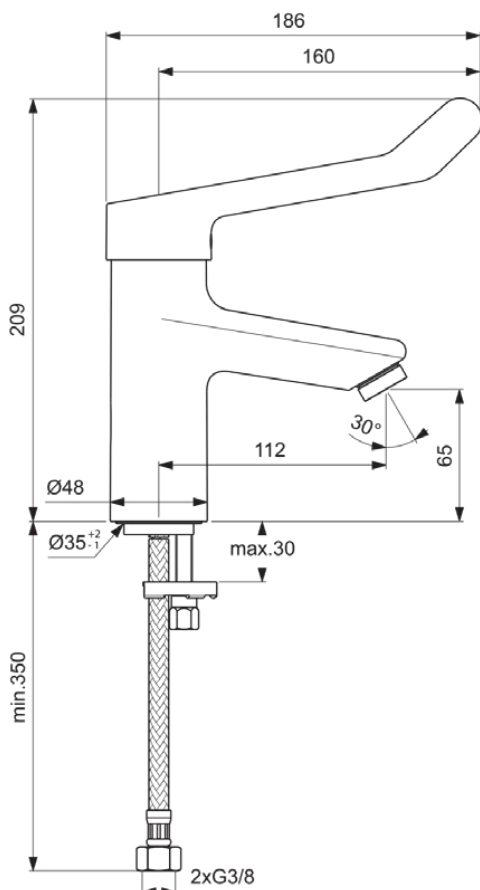

CERAPLUS

BC098AA

CERAPLUS | Waschtischarmatur 48x186x209 mm, 112 mm vertikaler Abstand bis Mitte Auslauf in chrom, 8.4 l/min (3 bar), ohne Ablaufgarnitur | EasyFix, Click-Technologie, EPD, FirmaFlow, Vandalismussicher, SmartShine Oberfläche

Bild & Zeichnung

Allgemeine Informationen

Produktkategorie:	Waschtischarmaturen
Produktart:	Waschtischarmatur
Marke:	Ideal Standard
Kollektion:	CERAPLUS
Designer:	Artefakt
Farbe:	AA - Chrom
Oberflächenveredelung:	glänzend
Höhe (mm):	209
Breite (mm):	48
Ausladung (mm):	186
Befestigungsart:	EasyFix
Nettogewicht (kg):	1.42
EAN Code:	3800861059547

Normen: EN 248 | DIN 4109-1 | EN 817

Produktspezifikationen

Anzahl der Griffe:	1
BlueStart Technologie:	Nein
Farbcode:	AA
Farbbeschreibung:	chrom
Cool Body Technologie:	Nein
DVGW-Eigensicher:	Nein
Easy-Fix Technologie:	Ja
FirmaFlow Kartusche:	Ja
Griffposition:	Oben
IdealPure Technologie:	Nein
Mit Kettenöse:	Nein
Integrierte Elektronik:	Nein