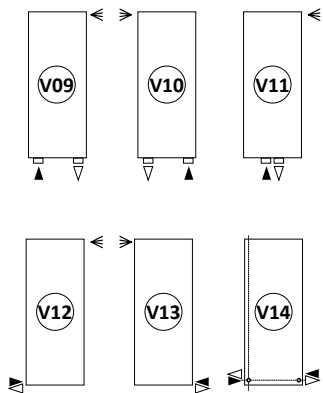

ZOE INOX

VERTICALE / VERTICAL

CORDIVARI

DESIGN

L [mm]:

- 352
- 464
- 576
- 688