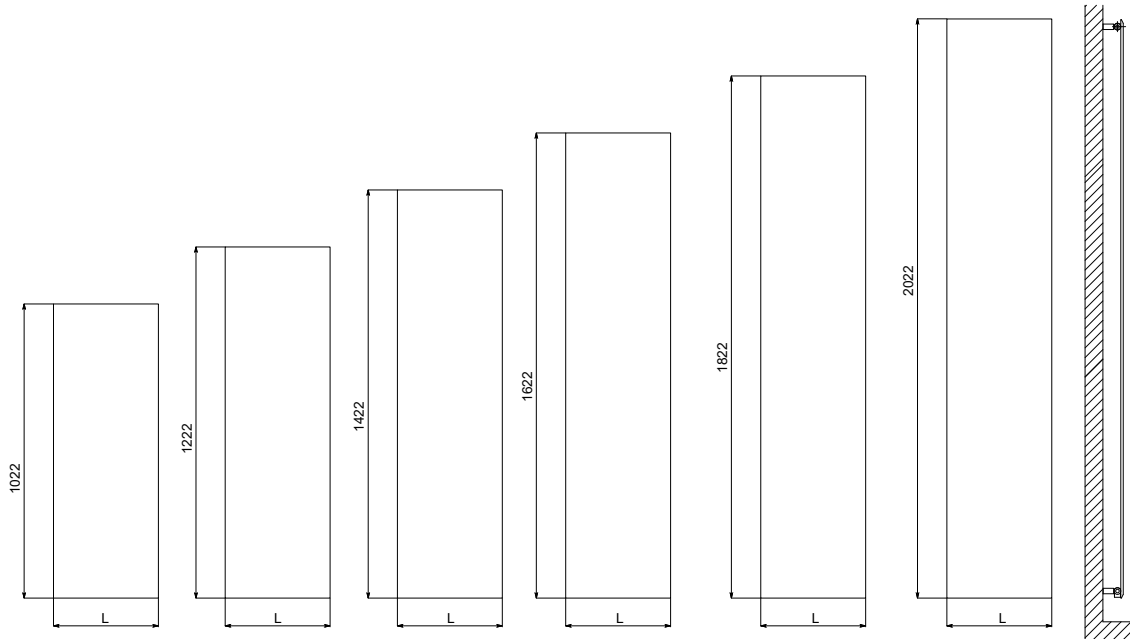

ZOE INOX

VERTICALE / VERTICAL

CORDIVARI

DESIGN

L [mm]:

- 352
- 464
- 576
- 688