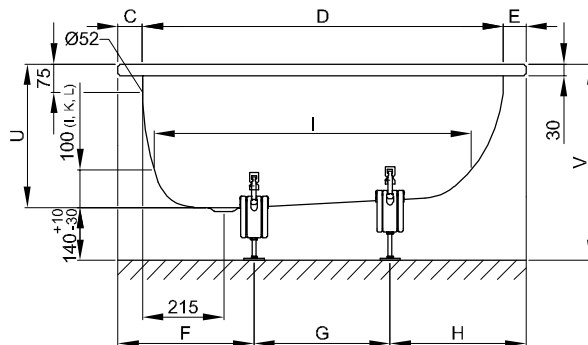

LaBette

Information

Für die fachgerechte Montage empfehlen wir den Einsatz des Original-Wannenfuß B23-1500.

Diese Badewanne ist nach bauseitiger Prüfung und sachgerechter Installation für die Unterbaumontage geeignet. Auf Anfrage stellen wir Ihnen entsprechende Ausschnitt-Daten zur Verfügung.

Lieferumfang

Inklusive schallreduzierender Antidröhn-Matten.

Abmessung

Bestell-Nr.	Maße in mm	A	B	C	D	E	F	G	H	I	K	L	U	V	Nutzinhalt*
1080	1080 × 730 × 380	1080	730	65	955	60	380	360	340	865	485	485	380	520	43 Liter
1180	1180 × 730 × 380	1180	730	85	1030	65	370	460	350	945	525	510	380	520	52 Liter
1200	1200 × 700 × 390	1200	700	85	1050	65	360	455	385	920	500	485	390	530	57 Liter
1240	1240 × 700 × 420	1240	700	70	1105	65	390	420	430	925	475	475	420	560	73 Liter
1300	1300 × 700 × 390	1300	700	85	1150	65	400	480	420	995	495	495	390	530	85 Liter

*Nutzinhalt: Wasserinhalt abzüglich 70 Liter Verdrängung.