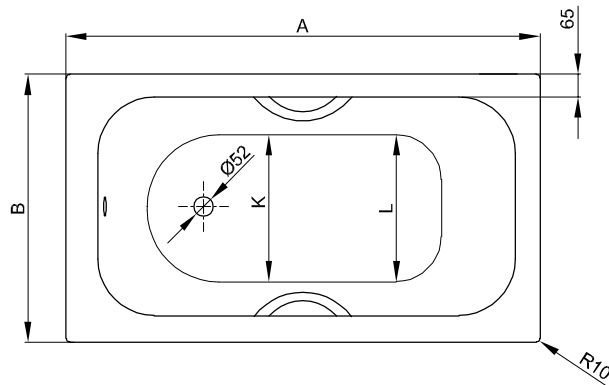

LaBette

Information

Für die fachgerechte Montage empfehlen wir den Einsatz des Original-Wannenfuß B23-1500.

Diese Badewanne ist nach bauseitiger Prüfung und sachgerechter Installation für die Unterbaumontage geeignet. Auf Anfrage stellen wir Ihnen entsprechende Ausschnitt-Daten zur Verfügung.

Lieferumfang

Inklusive schallreduzierender Antidröhn-Matten.

Abmessung

Bestell-Nr.	Maße in mm	A	B	C	D	E	F	G	H	I	K	L	U	V	Nutzinhalt*
1080	1080 × 730 × 380	1080	730	65	955	60	380	360	340	865	485	485	380	520	43 Liter
1180	1180 × 730 × 380	1180	730	85	1030	65	370	460	350	945	525	510	380	520	52 Liter
1200	1200 × 700 × 390	1200	700	85	1050	65	360	455	385	920	500	485	390	530	57 Liter
1240	1240 × 700 × 420	1240	700	70	1105	65	390	420	430	925	475	475	420	560	73 Liter
1300	1300 × 700 × 390	1300	700	85	1150	65	400	480	420	995	495	495	390	530	85 Liter

*Nutzinhalt: Wasserinhalt abzüglich 70 Liter Verdrängung.