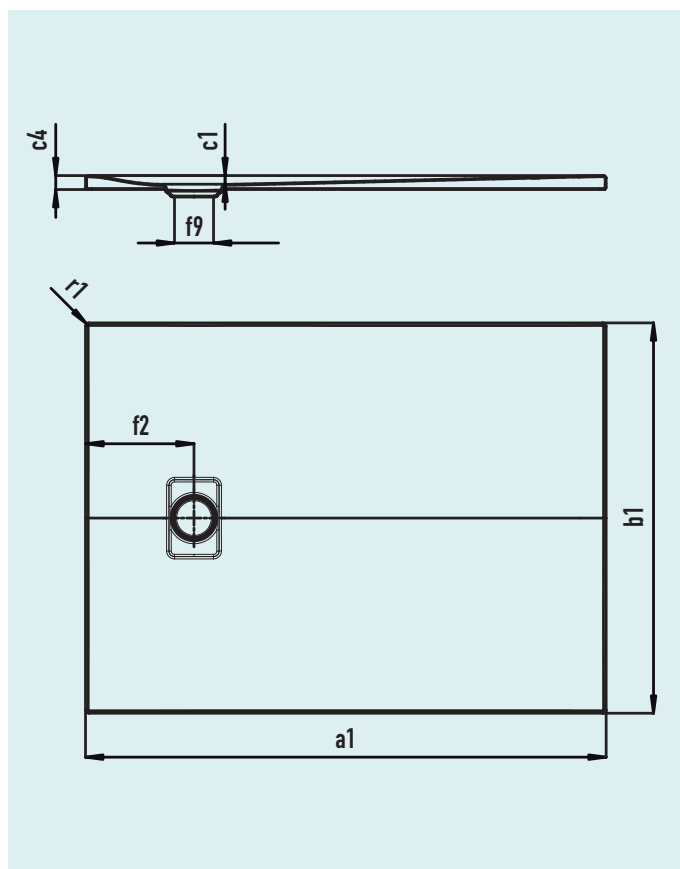

VIGOUR

DUSCHWANNE

V3S14080SS

Artikelnummer		V3S14080SS
Äußere Länge	a_1	1400 mm
Äußere Breite	b_1	800 mm
Tiefe Innen	c_1	20 mm
Randhöhe	c_4	32 mm
Abstand Wannenrand bis Mitte Ablaufloch	f_2	250 mm
Durchmesser Ablaufloch	f_9	Ø 90 mm
Äußerer Radius	r_1	8 mm
Gewicht der emaillierten Wanne		28,8 kg