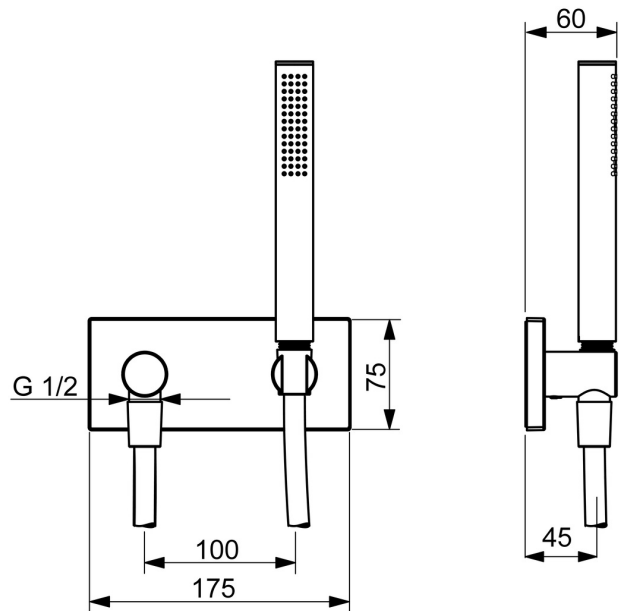

EAN: 4015474203464  
[static.hansa.com/44430100](https://static.hansa.com/44430100)

- Dusche
- Fertigmontageset
- Wandmontage für Unterputz-Einbaukörper
- Chrom
- Handbrause, Wandanschlussbogen, Brausehalter, Brauseschlauch (1250 mm), Anti-Kalk-Technik
- Intensiv - Belebender Wasserstrahl
- Rückflussverhinderer
- Rosette eckig
- 1-strahlig

### Technische Eigenschaften

Warmwasserversorgung **max. +65°C**  
 Arbeitsdruck **0.5-5 bar**  
 Anschlussgröße **G1/2**  
 Sicherungseinrichtung (EN1717) **EB**

### SP44430100

	Name	Art.-Nr.
01	Rosette, 175x75 mm	59913708
02	Halter für Abdeckplatte	59913710
03	Rückschlagventil	59905714
04	Wandhalter	59913711
05	Gewindenippel	59913658
N.I.	Dichtungsring, d 21x12x2	59912304
N.I.	O-Ring, d 26x2	59913423
N.I.	Winkelverbinder Ausgelaufen	59913709
N.I.	Durchflussbegrenzer	59912777
N.I.	Gewindenippel, G1/2xM18x1	59911384
N.I.	Schraube, M5x8, SW2.5	59904755
N.I.	Handbrause	54390100
N.I.	Brauseschlauch, L=1250	54120400
N.I.	Schraube, M5x6, SW2.5	59912617