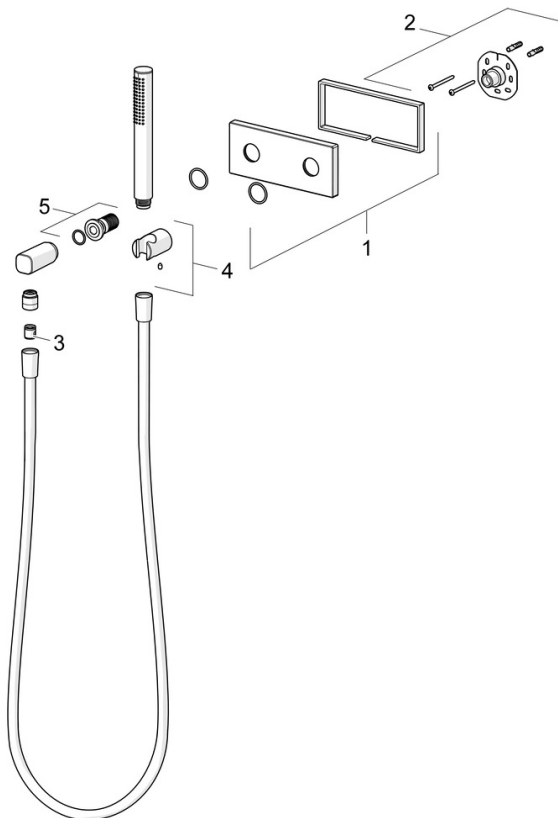

EAN: 4015474203464  
[static.hansa.com/44430100](https://static.hansa.com/44430100)

- Dusche
- Fertigmontageset
- Wandmontage für Unterputz-Einbaukörper
- Chrom
- Handbrause, Wandanschlussbogen, Brausehalter, Brauseschlauch (1250 mm), Anti-Kalk-Technik
- Intensiv - Belebender Wasserstrahl
- Rückflussverhinderer
- Rosette eckig
- 1-strahlig

### Technische Eigenschaften

Warmwasserversorgung **max. +65°C**  
 Arbeitsdruck **0.5-5 bar**  
 Anschlussgröße **G1/2**  
 Sicherungseinrichtung (EN1717) **EB**

### SP44430100

	Name	Art.-Nr.
01	Rosette, 175x75 mm	59913708
02	Halter für Abdeckplatte	59913710
03	Rückschlagventil	59905714
04	Wandhalter	59913711
05	Gewindenippel	59913658
N.I.	Dichtungsring, d 21x12x2	59912304
N.I.	O-Ring, d 26x2	59913423
N.I.	Winkelverbinder Ausgelaufen	59913709
N.I.	Durchflussbegrenzer	59912777
N.I.	Gewindenippel, G1/2xM18x1	59911384
N.I.	Schraube, M5x8, SW2.5	59904755
N.I.	Handbrause	54390100
N.I.	Brauseschlauch, L=1250	54120400
N.I.	Schraube, M5x6, SW2.5	59912617