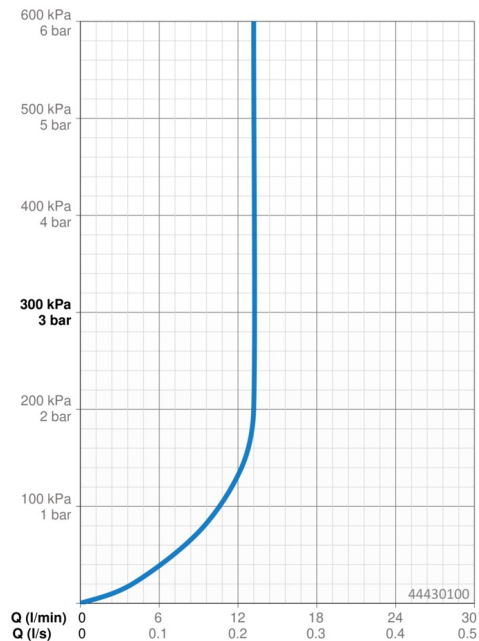

Technische Daten

Durchflusseigenschaften

Durchfluss bei 3 bar (mit Durchflussregler) **13.2 l/min**

Technische Eigenschaften

Warmwasserversorgung **max. +65°C**
Arbeitsdruck **0.5-5 bar**
Anschlussgröße **G1/2**
Sicherungseinrichtung (EN1717) **EB**

Vorschriften

EN Standard **EN 1112, EN 1113**

Zulassungen und Deklarationen

Konformitätserklärung **DoC**