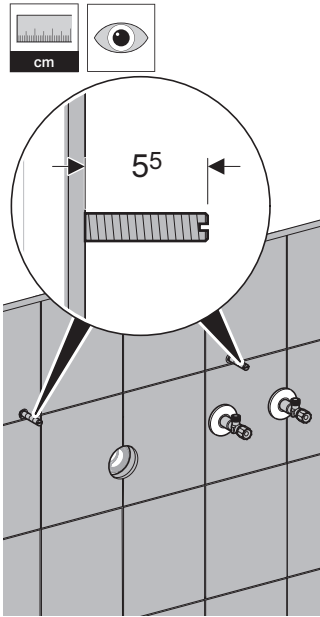

VIGOUR

Die Marke für das ganze Bad

MONTAGE

Mounting
Instructions
Montage
Montering
Montaż
Montáž
Szerelés
Montaje
МОНТАЖУ
Montaggio
Montáž

de Technische Änderungen vorbehalten
en Subject to technical alteration
fr Sous réserve de modifications techniques
nl Technische wijzigingen voorbehouden
no Med forbehold om tekniske endringer
pl Zmiany techniczne zastrzeżone
cs Technické změny vyhrazeny
hu Műszaki módosítások joga fenntartva
es Reservado el derecho de modificaciones técnicas
ru Возможны технические изменения
it Con riserva di apportare modifiche tecniche
sk Technické zmeny vyhradené

Montageanleitung
clivia V2 eckig Handwaschbecken

1

2

3

4

5