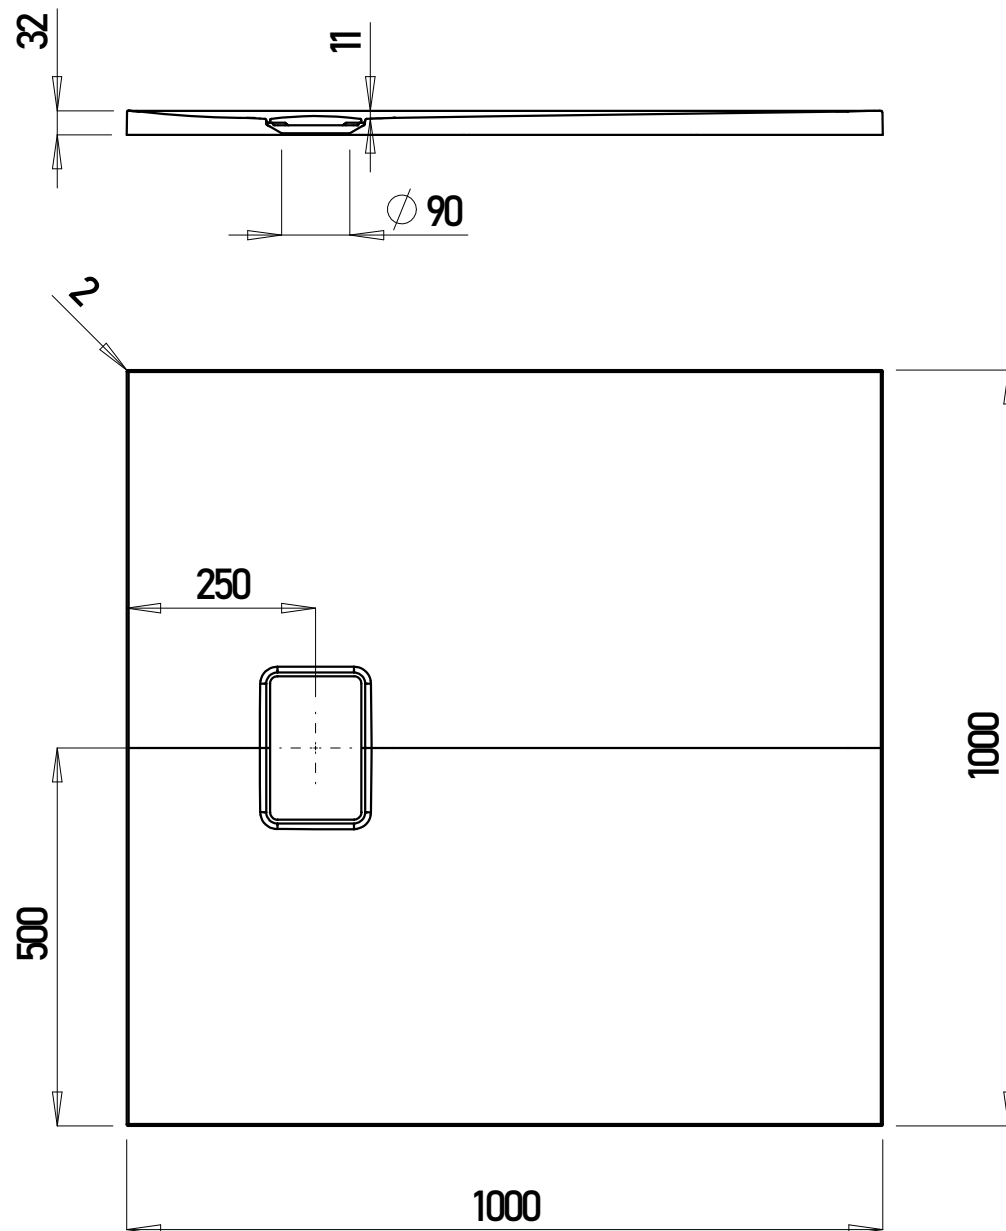

VIGOUR

DUSCHWANNE
V3M100SP