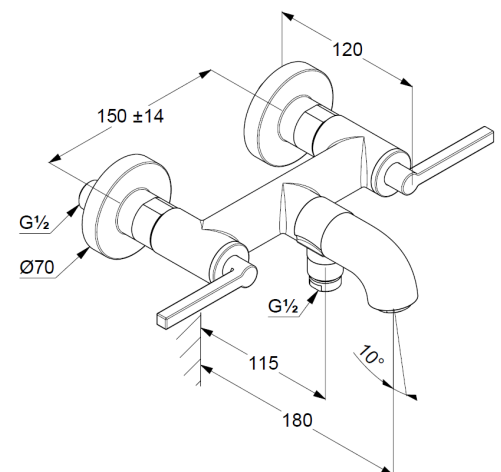

## Technische Daten/ Technical Data

KLUDI NOVA FONTE

Wannenfüll-und Brause-Armatur

DN 15

Stil: Puristic

Artikel- Nr.: 205400515

Oberfläche:

O5 chrom

autom. Umstellung: Brause/Wanne

Flügelgriff, Metall

Strahlregler, S-Pointer M24

eigensicher gegen Rückfließen

Brauseabgang G1/2

Keramik Oberteil 90° (rechts/links)

Durchflussmenge bei 3 bar 23 l/min.

S-Anschlüsse G1/2 x G3/4

### Produktabbildung/ Product picture

### Maßzeichnung/ Dimensional drawing