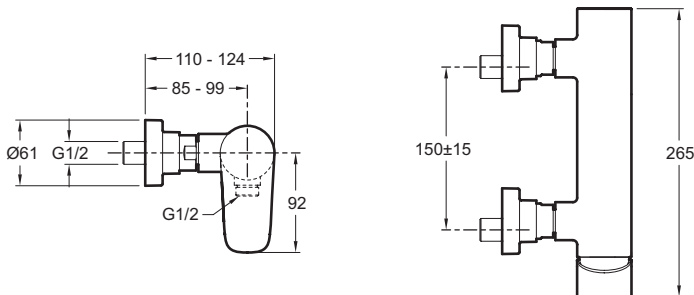

E72351

**Kollektion:** ALEO

**Farboptionen\*:**

CP - Chrom Poliert

**Produktmerkmale:**

## Produkteigenschaften

- **GEWICHT:** 2,6 kg
- **INSTALLATIONSART:** Wandmontage
- **DURCHFLUSSMENGE:** 13 l/min.
- **INSTALLATIONSTYP:** Wandmontage
- **MATERIAL:** Messing
- **ART:** Einhebelmischer
- **BETÄTIGUNGSMECHANISMUS:** Keramik-Kartusche

## Technische Zeichnung

Kurzbeschreibung: Einhebel-Duschmischer . E72351. Kollektion: ALEO. GEWICHT: 2,6 kg. MATERIAL: Messing. INSTALLATIONSART: Wandmontage. ART: Einhebelmischer. DURCHFLUSSMENGE: 13 l/min.. BETÄTIGUNGSMECHANISMUS: Keramik-Kartusche. INSTALLATIONSTYP: Wandmontage.