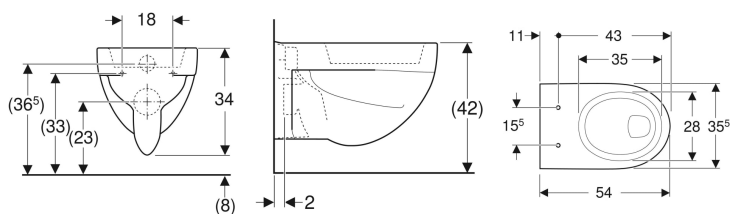

Geberit Renova Wand-WC Flachspüler

Beispielbild

Verwendungszwecke

- Für UP-Spülkästen
- Für Druckspüler

Eigenschaften

- Wandhängend
- Bodenfreiheit 8 cm
- Flachspül-WC

- Abgang horizontal
- Mit Spülrand
- Typ 1, Vollmenge 6 l, nach EN 997

Technische Daten

Werkstoff	Sanitärkeramik
Befestigungsabstand	18 cm
Höhenverstellbar	Nein

Zusätzlich zu bestellen

- WC-Sitz

Art.-Nr.	Farbe / Oberfläche	B	H	T	VE1
203140000	weiß	35.5 cm	34 cm	54 cm	1 St.