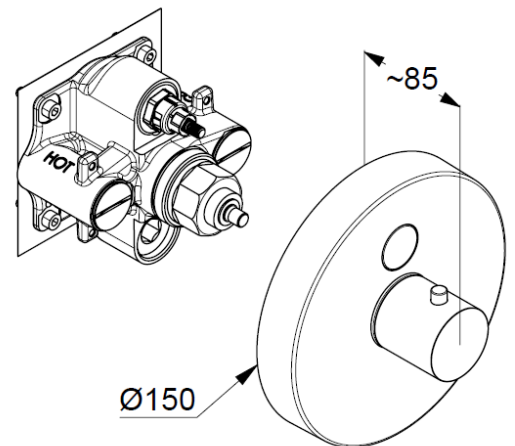

Technische Daten/ Technical Data

Farbset Thermostat white TipTec
Mengenregulierung verchromt VIGOUR
WHTFT

Farbset Brausebatterie
Farbset individual TipTec Mischer
Feinbau-Set mit Funktionseinheit
Ein-Ausschalten mit Drucktaste
Farbe: chrom

Ansteuerung für einen Verbraucher
Wandmontage
mit einstellbarer Heißwasserbegrenzung
Durchflussmenge bei 3 bar 28 l/min.
ohne Universal-Unterputz-Körper Art. Nr. VUPK
Wandabdeckplatte \varnothing 150mm

Fabrikat: VIGOUR
Modell: white
WHTFT

Produktabbildung/ Product picture

Maßzeichnung/ Dimensional drawing

Durchfluss/ Flow rate

VIGOUR