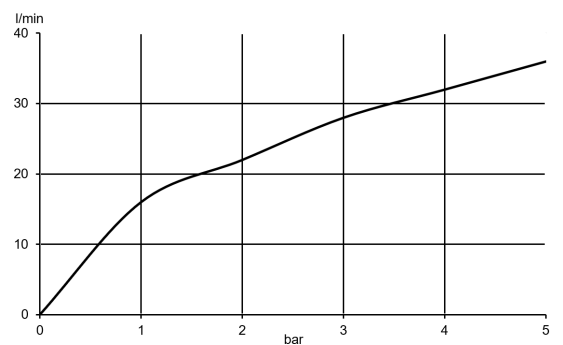

Ansteuerung für einen Verbraucher
Wandmontage
mit einstellbarer Heißwasserbegrenzung
Durchflussmenge bei 3 bar 28 l/min.
ohne Universal-Unterputz-Körper Art. Nr. VUPK
Wandabdeckplatte \varnothing 150mm

Fabrikat: VIGOUR
Modell: white
WHTFT

Produktabbildung/ Product picture

Maßzeichnung/ Dimensional drawing

Durchfluss/ Flow rate

VIGOUR