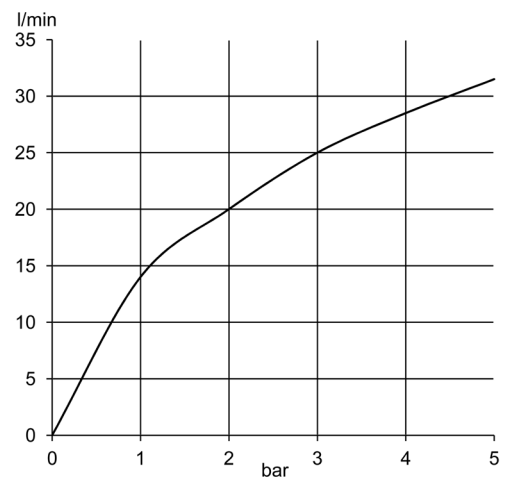

Durchfluss/ Flow rate