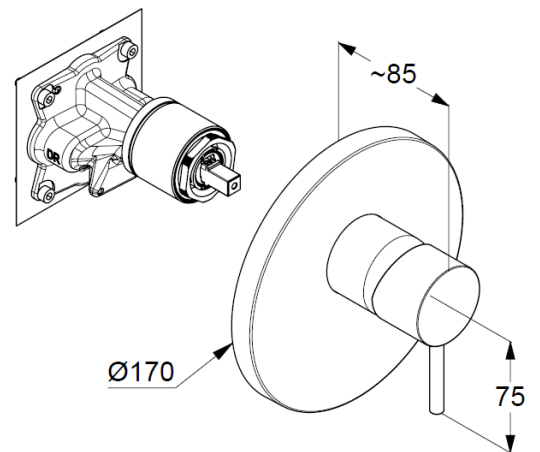

## Technische Daten/ Technical Data

Farbset-Brausebatterie white  
verchromt f. VIGOUR VUPK  
WHFB

Farbset Brausebatterie  
Feinbau-Set mit Funktionseinheit  
Farbe: chrom  
Einhebelmischer  
Wandmontage  
geschlossener Hebel, Metall  
Keramik Kartusche  $\varnothing$  41mm  
mit einstellbarer Heißwasserbegrenzung  
Durchflussmenge bei 3 bar 25 l/min.  
ohne Universal-Unterputz-Körper Art. Nr. VUPK  
Hebellänge 75mm  
Wandabdeckplatte  $\varnothing$  170mm

### Produktabbildung/ Product picture

### Maßzeichnung/ Dimensional drawing