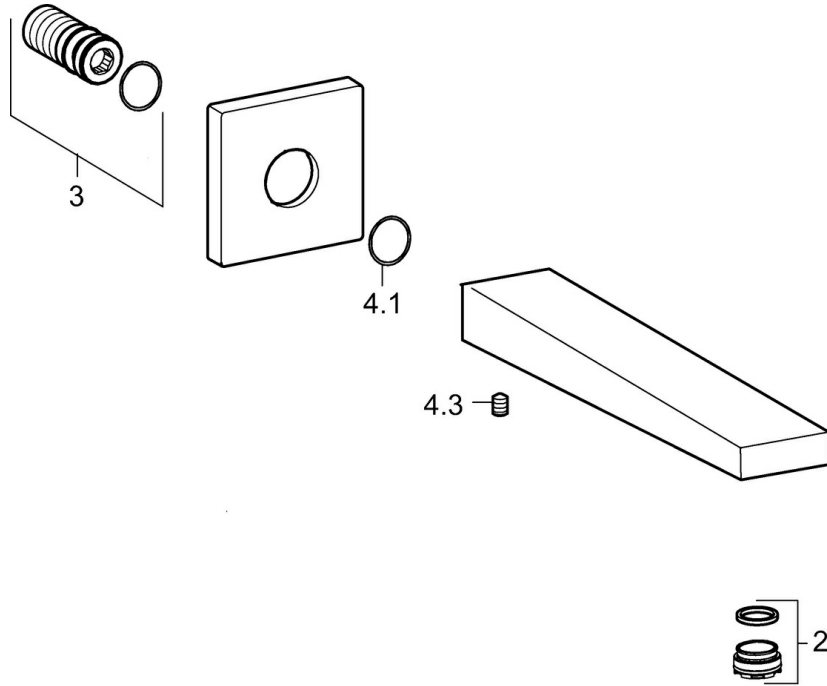

Ersatzteile

SP5765210033

	Name	Art.-Nr.
2	Luftsprudler, M24x1	59913132
2.2	Schlüssel für Luftsprudler, M24x1	59913134
3	Gewindenippel	59913658
4.1	O-Ring, d 26x2	59913423
4.3	Schraube, M5x6, SW2.5	59912617