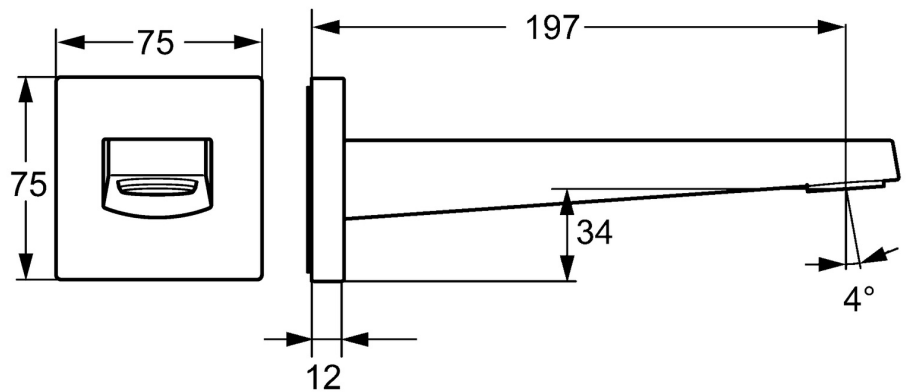

EAN: 4057304015717  
[static.hansa.com/5765210033](http://static.hansa.com/5765210033)

- Wanne & Dusche
- Zubehör
- Wandmontage
- Matt-Schwarz
- Feststehender Auslauf, gegossen
- Integrierter Strahlregler, ohne Mundstück direkt in den Armaturenauslauf geschraubt
- Armaturenkörper aus entzinkungsbeständigem Messing (DZR)
- Rosette eckig, Rosette rund

### Technische Eigenschaften

DN-Größe (Nennmaß) **DN15**  
 Warmwasserversorgung **max. +80°C**  
 Anschlussgröße **G1/2**  
 Ausladung **197 mm**  
 Werkstoff **Messing**