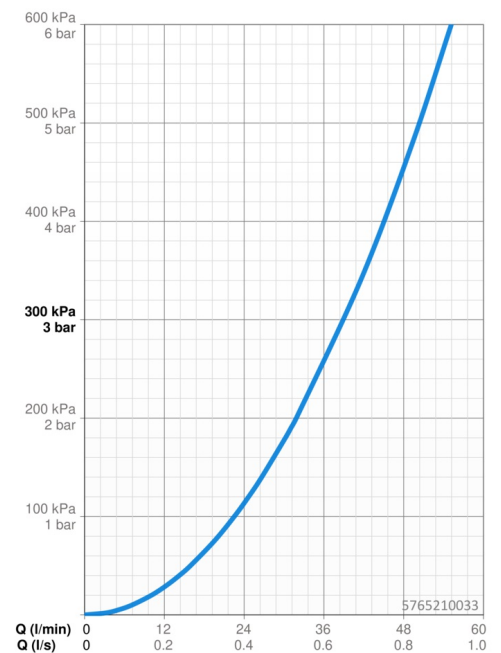

### Durchflusseigenschaften

Durchfluss bei 3 bar **39.0 l/min**

### Technische Eigenschaften

DN-Größe (Nennmaß) **DN15**  
 Warmwasserversorgung **max. +80°C**  
 Anschlussgröße **G1/2**  
 Ausladung **197 mm**  
 Werkstoff **Messing**