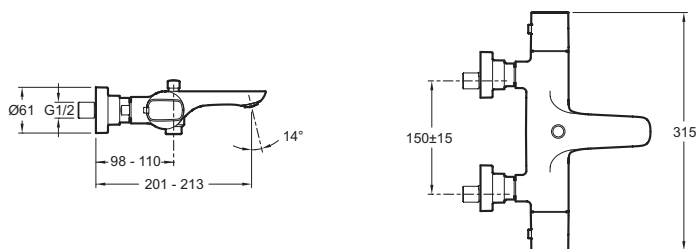

E72286

Kollektion: ALEO

Farboptionen*:

CP - Chrom Poliert

Produktmerkmale:

Produkteigenschaften

- **GEWICHT:** 3,5 kg
- **INSTALLATIONSART:** Wandmontage
- **DURCHFLUSSMENGE:** 24 l/min.
- **INSTALLATIONSTYP:** Wandmontage
- **MATERIAL:** Messing
- **ART:** Thermostat
- **BETÄTIGUNGSMECHANISMUS:** Thermostatkartusche

Dazu erforderliche Produkte

- E99899: Duschstangen-Set
- E76759: Dusch-Set

Technische Zeichnung

Kurzbeschreibung: Wannenthermostat. E72286. Kollektion: ALEO. GEWICHT: 3,5 kg. MATERIAL: Messing. INSTALLATIONSART: Wandmontage. ART: Thermostat. DURCHFLUSSMENGE: 24 l/min.. BETÄTIGUNGSMECHANISMUS: Thermostatkartusche. INSTALLATIONSTYP: Wandmontage.