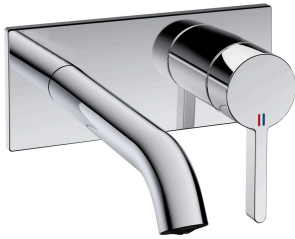

## KWC BEVO

### Fertigmontageset - Hebelmischer - Waschtisch

Modell-Linie: BEVO | 11.422.033.000

Armaturen | Manuelle Armaturen

#### Farbcode

chromeline

chromeline

brushed steel

brushed steel

- \* Fertigmontageset Hebelmischer
- \* EcoProtect - Wasserspareinrichtung
- \* Auslauf fest
- Neoperl® Caché® CS, Coin Slot
- \* OptimalSpace - großzügiger Wasch- / Arbeitsbereich
- \* KWC Steuerpatrone M 35 H

#### Technische Daten

Auslaufmenge	5 l/min (3 bar)
Anschluss	G 1/2"
Auslauf	fest
Durchmesser	173 x 74
Bedienung	frontbedient
Farbcode	chromeline
Installationsart	Wandmontage
Armaturtyp	Hebelmischer
Armaturengeräuschgruppe	I
Unterputz	FM-Set
Ausladung A	A 175
Energieetikette (CH)	A
Anschluss Mass	100
Material	Messing