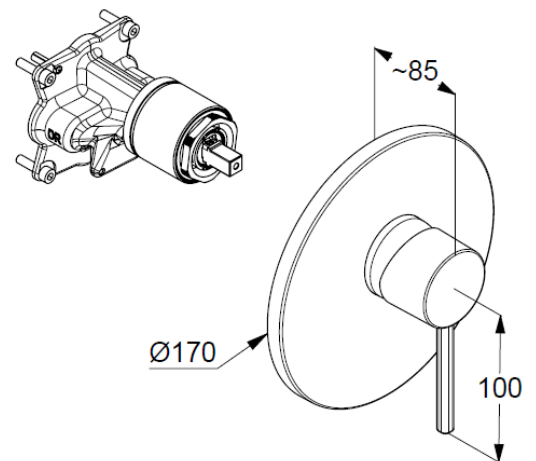

Technische Daten/ Technical Data

Farbset-Brausebatterie grace
schwarz matt f. VIGOUR VUPK
GRFBSM

Farbset Brausebatterie
Feinbau-Set mit Funktionseinheit
Farbe: schwarz matt
Einhebelmischer
Wandmontage
geschlossener Hebel, Metall
Keramik Kartusche \varnothing 41mm
mit einstellbarer Heißwasserbegrenzung
Durchflussmenge bei 3 bar 25 l/min.
ohne Universal-Unterputz-Körper Art. Nr. VUPK
Hebellänge 100mm
Wandabdeckplatte \varnothing 170mm

Fabrikat: VIGOUR
Modell: grace
GRFBSM

Produktabbildung/ Product picture

Maßzeichnung/ Dimensional drawing

Durchfluss/ Flow rate

VIGOUR