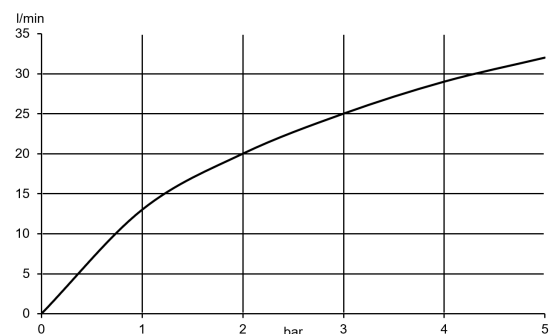

Technische Daten/ Technical Data

Farbset-Brausebatterie grace
schwarz matt f. VIGOUR VUPK
GRFBSM

Farbset Brausebatterie
Feinbau-Set mit Funktionseinheit
Farbe: schwarz matt
Einhebelmischer
Wandmontage
geschlossener Hebel, Metall
Keramik Kartusche \varnothing 41mm
mit einstellbarer Heißwasserbegrenzung
Durchflussmenge bei 3 bar 25 l/min.
ohne Universal-Unterputz-Körper Art. Nr. VUPK
Hebellänge 100mm
Wandabdeckplatte \varnothing 170mm

Fabrikat: VIGOUR
Modell: grace
GRFBSM

Produktabbildung/ Product picture

Maßzeichnung/ Dimensional drawing

Durchfluss/ Flow rate

VIGOUR