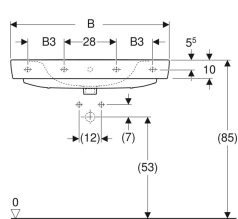

Geberit Renova Plan Aufsatzwaschtisch

Beispielbild

Verwendungszwecke

- Zur Montage auf Arbeitsplatten

Eigenschaften

- Wandanschluss

- Rückseite unglasiert
- Unter- und Rückseite geschliffen

Technische Daten

Werkstoff

Sanitärkeramik

Art.-Nr.	Farbe / Oberfläche	Hahnloch	Überlauf	B	B1	B3	H	T	T1	T2	Befestigungspunkte	VE1
501.721.00.1	weiß	mittig	sichtbar	60 cm	30 cm	18.5	48 cm	48 cm	21 cm	14.5 cm	2	1 St.

Zubehör