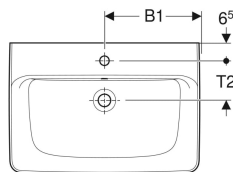

Geberit Renova Plan Aufsatzwaschtisch

Beispielbild

Verwendungszwecke

- Zur Montage auf Arbeitsplatten

Eigenschaften

- Wandanschluss

- Rückseite unglasiert
- Unter- und Rückseite geschliffen

Technische Daten

Werkstoff

Sanitärkeramik

Art.-Nr.	Farbe / Oberfläche	Hahnloch	Überlauf	B	B1	B3	H	T	T1	T2	Befestigungspunkte	VE1
501.721.00.1	weiß	mittig	sichtbar	60 cm	30 cm	18.5	48 cm	48 cm	21 cm	14.5 cm	2	1 St.

Zubehör