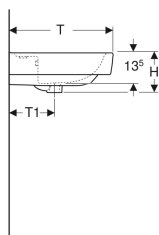

Geberit Renova Plan Aufsatzwaschtisch

Beispielbild

Verwendungszwecke

- Zur Montage auf Arbeitsplatten

Eigenschaften

- Wandanschluss

- Rückseite unglasiert
- Unter- und Rückseite geschliffen

Technische Daten

Werkstoff

Sanitärkeramik

Art.-Nr.	Farbe / Oberfläche	Hahnloch	Überlauf	B	B1	B3	H	T	T1	T2	Befestigungspunkte	VE1
501.721.00.1	weiß	mittig	sichtbar	60 cm	30 cm	18.5	48 cm	48 cm	21 cm	14.5 cm	2	1 St.

Zubehör