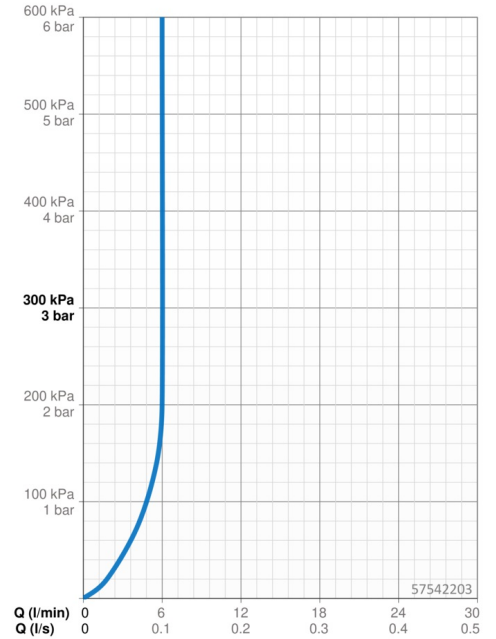

Technische Daten

Durchflusseigenschaften

Durchfluss bei 3 bar (mit Durchflussregler) **6.0 l/min**

Technische Eigenschaften

DN-Größe (Nennmaß) **DN15**
Warmwasserversorgung **max. +70°C**
Arbeitsdruck **0.5-10 bar**
Anschlussgröße **G3/8**
Ausladung **114 mm**
Sicherungseinrichtung (EN1717) **AA**
Werkstoff **Messing**

Vorschriften

EN Standard **EN 817**

Zulassungen und Deklarationen

Konformitätserklärung **DoC**
EPD **S-P-06391**

Nachhaltigkeit

EPD module A1 (kg CO2 eq.) **8,62**
EPD module A2 (kg CO2 eq.) **0,41**
EPD module A3 (kg CO2 eq.) **0,82**
EPD module A1-A3 (kg CO2 eq.) **9,85**
EPD module A4 (kg CO2 eq.) **0,27**
EPD module B7 (kg CO2 eq.) **1854,00**
EPD module C2 (kg CO2 eq.) **0,02**
EPD module C3 (kg CO2 eq.) **0,02**
EPD module C4 (kg CO2 eq.) **0,08**
EPD module D (kg CO2 eq.) **-7,00**