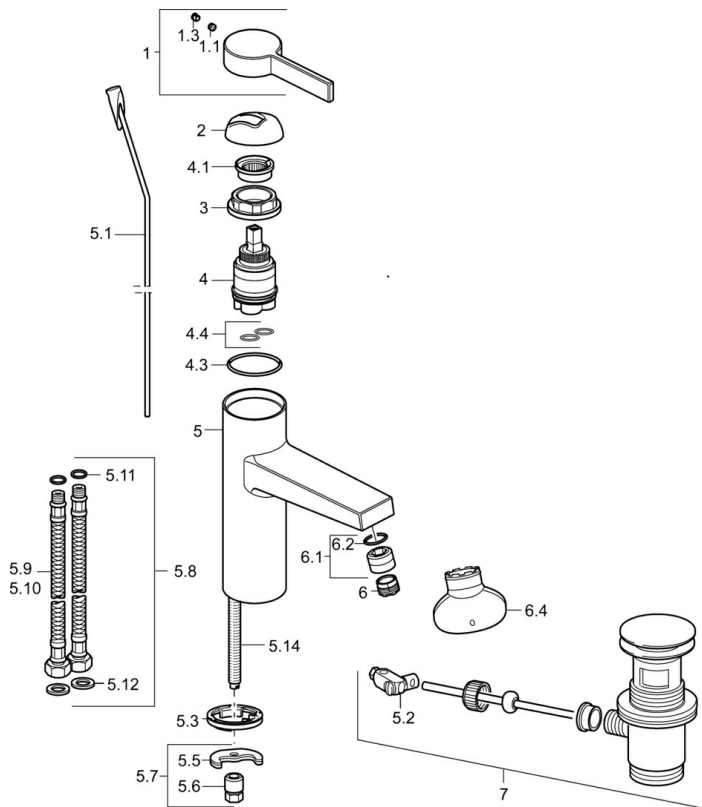

EAN: 4015474262041  
[static.hansa.com/57542203](http://static.hansa.com/57542203)

- Waschtisch
- Einhebelmischer
- Standmontage
- Chrom
- Feststehender Auslauf
- PCA® konstante Durchflussleistung unabhängig vom Fließdruck, Integrierter Strahlregler, ohne Mundstück direkt in den Armaturenauslauf geschraubt
- Hebel mit W+K-Kennzeichnung, Einhandbedienhebel/Griff
- Ablaufgarnitur mit Zugstange
- Temperaturbegrenzer, Heißwassersperre einstellbar (im Lieferumfang enthalten)
- ø 3.5 classic Steuerpatrone mit keramischen Dichtscheiben zur Wassermengen- und Temperatureinstellung
- Anschluss über flexible Druckschläuche
- Armaturenkörper aus entzinkungsbeständigem Messing (DZR), Rapid-Montagesystem

### Technische Eigenschaften

DN-Größe (Nennmaß) **DN15**  
 Warmwasserversorgung **max. +70°C**  
 Arbeitsdruck **0.5-10 bar**  
 Anschlussgröße **G3/8**  
 Ausladung **114 mm**  
 Sicherungseinrichtung (EN1717) **AA**  
 Werkstoff **Messing**

## Ersatzteile

### SP57542203

	Name	Art.-Nr.
1	Hebel	59914017
1.1	Schraube, M5x6, SW2.5	59912617
1.3	Blindstopfen	59913762
2	Abdeckkappe	59914016
3	Schraube, M42x1, SW34	59913365
4	Kartusche, 3.5 Eco	59912324
4	Kartusche, 3.5 Classic	59913075
4.1	Temperatur-Anschlagring Ausgelaufen	59912325
4.3	O-Ring, d 28.24x2.62 Ausgelaufen	59912590
4.4	O-Ring, d 10.10x1.60 Ausgelaufen	59905072
5.1	Zugstange mit Knopf	59913652
5.2	Gelenkstück	59904624
5.3	Bodendichtung	59914591
5.5	Befestigungsplatte Ausgelaufen	59904765
5.6	Schraube, M8x1, SW13 Ausgelaufen	59904766
5.7	Befestigungssatz	59910749
5.8	Anschlußschlauch, L=430, G3/8-M10x1 RH Ausgelaufen	59913213
5.9	Anschlußschlauch, L=500, G3/8-M10x1	59911767
5.11	O-Ring, d 7.65x1.78	59902337
5.12	Dichtung, 9.5x14.4x2	59912551
5.14	Befestigungsschraube, M8x1, L=140	59912474
6	Luftsprudler, M18.5x1, TJ	59913366
6.1	Montagering für Luftsprudler	59913654
6.4	Schlüssel für Luftsprudler, M18.5x1	59913367
7	Ablaufgarnitur	59911441
N.I.	Schlüssel, SW30/34	59912108