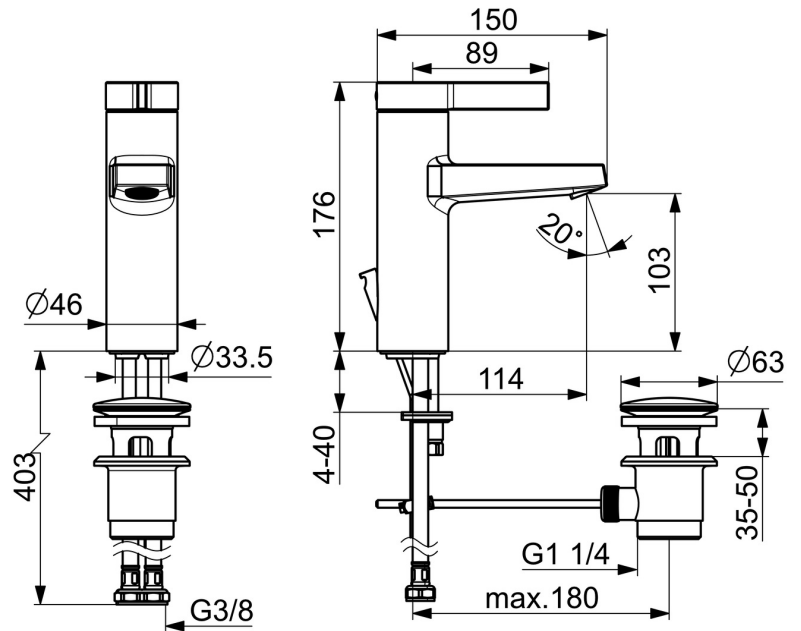

EAN: 4015474262041  
[static.hansa.com/57542203](http://static.hansa.com/57542203)

- Waschtisch
- Einhebelmischer
- Standmontage
- Chrom
- Feststehender Auslauf
- PCA® konstante Durchflussleistung unabhängig vom Fließdruck, Integrierter Strahlregler, ohne Mundstück direkt in den Armaturenauslauf geschraubt
- Hebel mit W+K-Kennzeichnung, Einhandbedienhebel/Griff
- Ablaufgarnitur mit Zugstange
- Temperaturbegrenzer, Heißwassersperre einstellbar (im Lieferumfang enthalten)
- ø 3.5 classic Steuerpatrone mit keramischen Dichtscheiben zur Wassermengen- und Temperatureinstellung
- Anschluss über flexible Druckschläuche
- Armaturenkörper aus entzinkungsbeständigem Messing (DZR), Rapid-Montagesystem

## Technische Daten

### Technische Eigenschaften

DN-Größe (Nennmaß) **DN15**  
 Warmwasserversorgung **max. +70°C**  
 Arbeitsdruck **0.5-10 bar**  
 Anschlussgröße **G3/8**  
 Ausladung **114 mm**  
 Sicherungseinrichtung (EN1717) **AA**  
 Werkstoff **Messing**