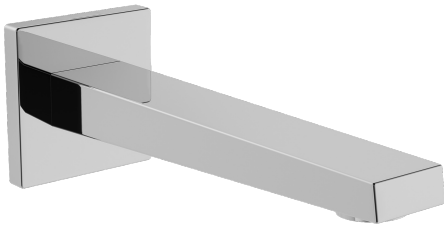

EAN: 4015474262225
static.hansa.com/57652100

- Wanne & Dusche
- Zubehör
- Wandmontage
- Chrom
- Feststehender Auslauf, gegossen
- Integrierter Strahlregler, ohne Mundstück direkt in den Armaturenauslauf geschraubt
- Armaturenkörper aus entzinkungsbeständigem Messing (DZR)
- Rosette eckig, Rosette rund
- Wanneneinlauf

Technische Daten

Durchflusseigenschaften

Durchfluss bei 3 bar **39.0 l/min**

Technische Eigenschaften

DN-Größe (Nennmaß) **DN15**
 Warmwasserversorgung **max. +80°C**
 Anschlussgröße **G1/2**
 Ausladung **197 mm**
 Werkstoff **Messing**

Ersatzteile

SP57652100

	Name	Art.-Nr.
1	Auslauf	59914021
2	Luftsprudler, M24x1	59913132
2.2	Schlüssel für Luftsprudler, M24x1	59913134
2.3	Montagering für Luftsprudler	59914007
3	Gewindenippel	59913658
4	Rosette, d 75 mm	59913246
4.1	O-Ring, d 26x2	59913423
4.3	Schraube, M5x6, SW2.5	59912617
4.4	Deckplatte, 75x75 mm	59913326