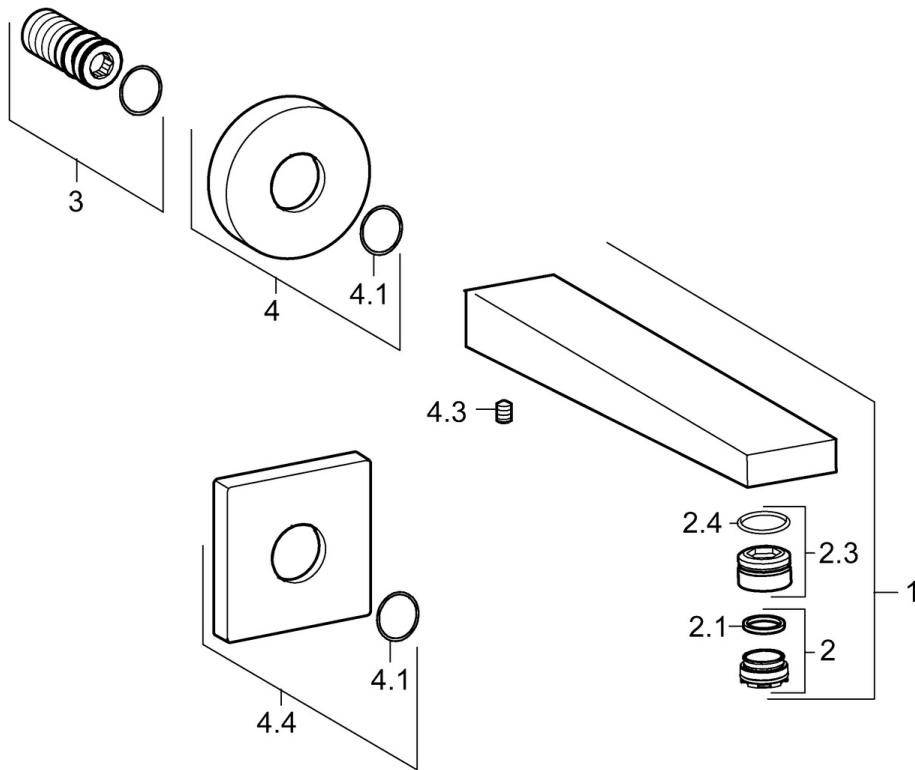

EAN: 4015474262225
static.hansa.com/57652100

- Wanne & Dusche
- Zubehör
- Wandmontage
- Chrom
- Feststehender Auslauf, gegossen
- Integrierter Strahlregler, ohne Mundstück direkt in den Armaturenauslauf geschraubt
- Armaturenkörper aus entzinkungsbeständigem Messing (DZR)
- Rosette eckig, Rosette rund
- Wanneneinlauf

Technische Daten

Durchflusseigenschaften

Durchfluss bei 3 bar **39.0 l/min**

Technische Eigenschaften

DN-Größe (Nennmaß) **DN15**
 Warmwasserversorgung **max. +80°C**
 Anschlussgröße **G1/2**
 Ausladung **197 mm**
 Werkstoff **Messing**

Ersatzteile

SP57652100

	Name	Art.-Nr.
1	Auslauf	59914021
2	Luftsprudler, M24x1	59913132
2.2	Schlüssel für Luftsprudler, M24x1	59913134
2.3	Montagering für Luftsprudler	59914007
3	Gewindenippel	59913658
4	Rosette, d 75 mm	59913246
4.1	O-Ring, d 26x2	59913423
4.3	Schraube, M5x6, SW2.5	59912617
4.4	Deckplatte, 75x75 mm	59913326