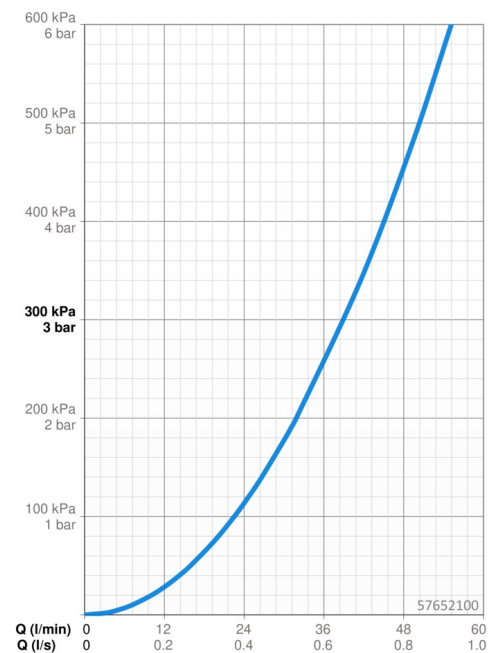

EAN: 4015474262225
static.hansa.com/57652100

- Wanne & Dusche
- Zubehör
- Wandmontage
- Chrom
- Feststehender Auslauf, gegossen
- Integrierter Strahlregler, ohne Mundstück direkt in den Armaturenauslauf geschraubt
- Armaturenkörper aus entzinkungsbeständigem Messing (DZR)
- Rosette eckig, Rosette rund
- Wanneneinlauf

Technische Daten

Durchflusseigenschaften

Durchfluss bei 3 bar **39.0 l/min**

Technische Eigenschaften

DN-Größe (Nennmaß) **DN15**
 Warmwasserversorgung **max. +80°C**
 Anschlussgröße **G1/2**
 Ausladung **197 mm**
 Werkstoff **Messing**