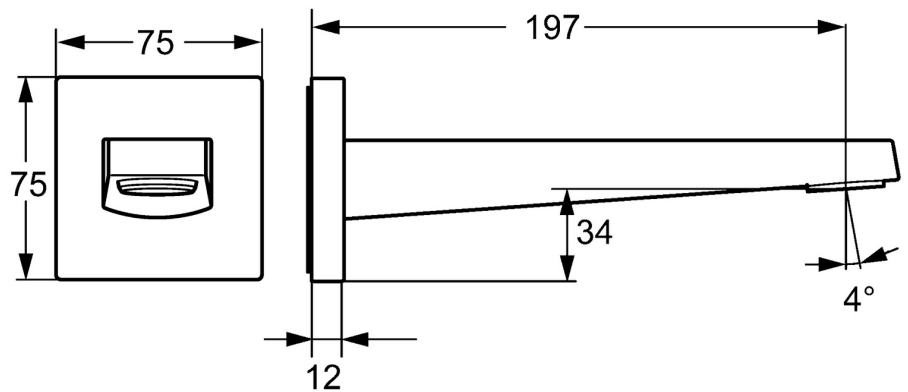

EAN: 4015474262225
static.hansa.com/57652100

- Wanne & Dusche
- Zubehör
- Wandmontage
- Chrom
- Feststehender Auslauf, gegossen
- Integrierter Strahlregler, ohne Mundstück direkt in den Armaturenauslauf geschraubt
- Armaturenkörper aus entzinkungsbeständigem Messing (DZR)
- Rosette eckig, Rosette rund
- Wanneneinlauf

Technische Daten

Durchflusseigenschaften

Durchfluss bei 3 bar **39.0 l/min**

Technische Eigenschaften

DN-Größe (Nennmaß) **DN15**
 Warmwasserversorgung **max. +80°C**
 Anschlussgröße **G1/2**
 Ausladung **197 mm**
 Werkstoff **Messing**