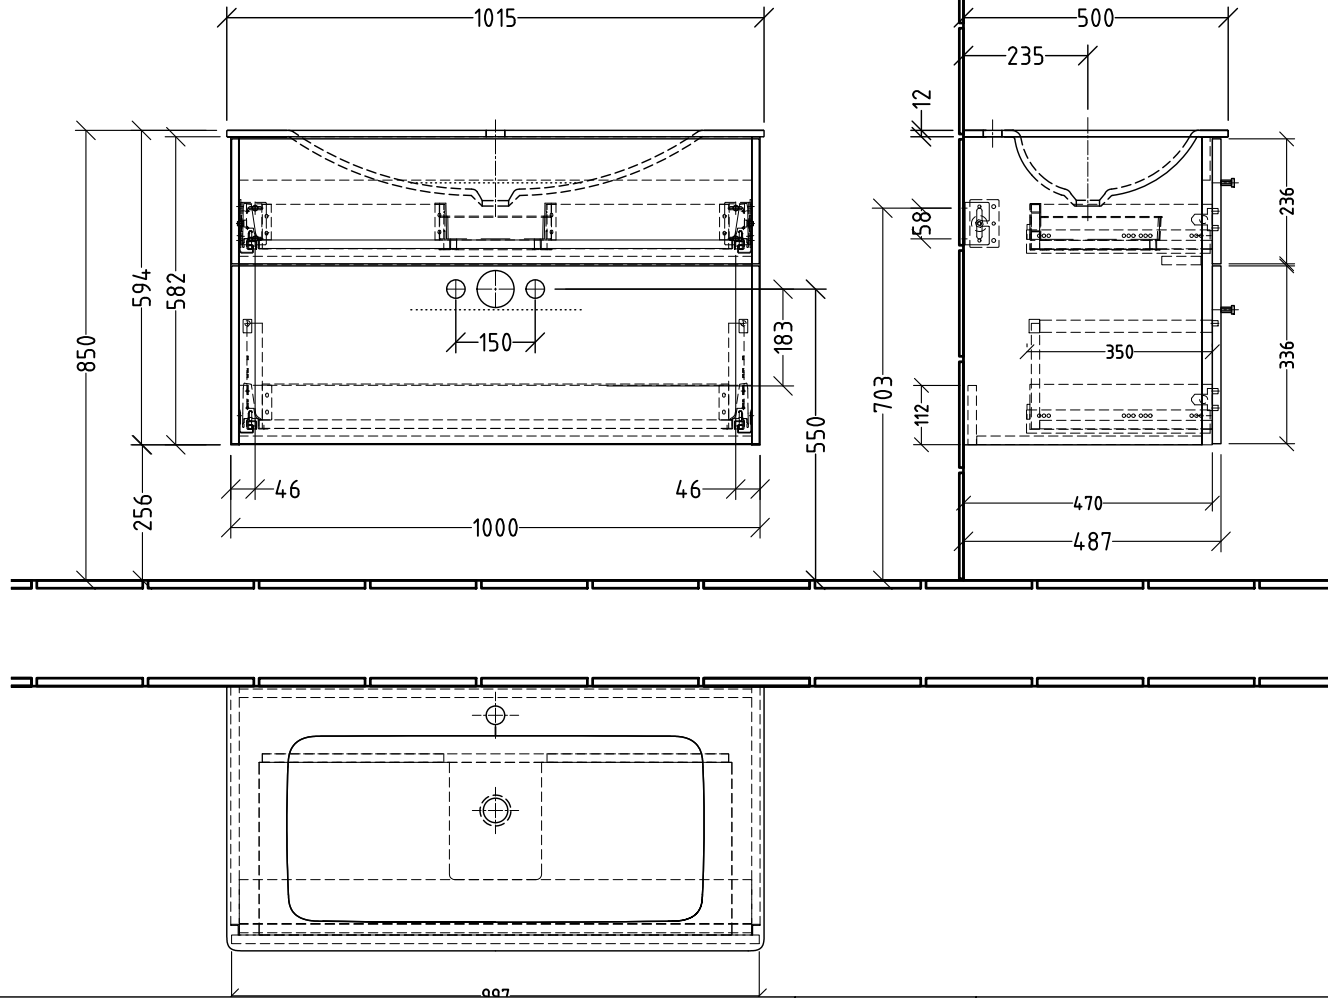

BR/BS/BP 204 _____

+ BR/BS/BP 204 9Z A - WT

+ BR/BS/BP 204 9Z B - Clou

Siphonangaben
vom Hersteller

SANIPA
Villeroy & Boch Group

Montagezeichnung
3way - BR, BS, BP

Zeichner
Ly
Datum
22.05.2019

Alle Angaben in mm - Technische Änderungen vorbehalten.
Diese Zeichnung ist unser geistiges Eigentum und darf ohne unsere
Genehmigung nicht kopiert oder Dritten zugänglich gemacht werden.