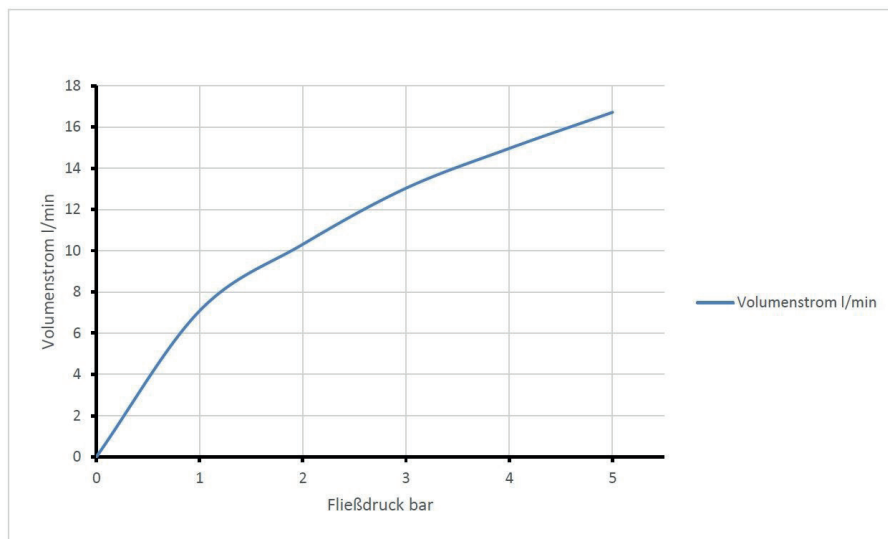

Produktdatenblatt

Produktabbildung

Artikeltext

Zweigriff Waschtischarmatur
Griff Metall
chrom
Ausladung 145 mm
Höhe bis Strahlregler 140 mm
Oberteil 1/2"
Auslauf schwenkbar
HU-Rohrauslauf
Werkstoffe nach TrinkwV und UBA
Flexschläuche 3/8" DIN DVGW
Strahlregler Durchflussklasse A
Geräuschprüfzeichen P-IX 7207/IA
für Standmontage
mit Ablaufgarnitur 1 1/4"
mit Befestigungssatz

Maßzeichnung

Durchflussdiagramm

VIGOUR

Produkt
Zweigriff-Waschtischbatterie

Art-Nr.
GC21011-00010

KBN
V1Z

Beschreibung
Zweigr. Waschtischbatt. indivi.1.0
verchr. m.Abl.-garn. u. schwenkb.
Rohrausl. VIGOUR