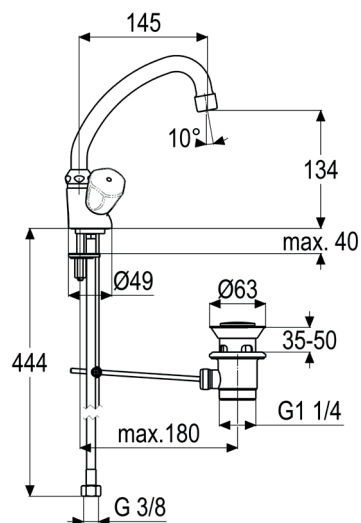

Produktdatenblatt

Produktabbildung

Artikeltext

Zweigriff Waschtischarmatur
Griff Metall
chrom
Ausladung 145 mm
Höhe bis Strahlregler 140 mm
Oberteil 1/2"
Auslauf schwenkbar
HU-Rohrauslauf
Werkstoffe nach TrinkwV und UBA
Flexschläuche 3/8" DIN DVGW
Strahlregler Durchflussklasse A
Geräuschprüfzeichen P-IX 7207/IA
für Standmontage
mit Ablaufgarnitur 1 1/4"
mit Befestigungssatz

Maßzeichnung

Durchflussdiagramm

VIGOUR

Produkt
Zweigriff-Waschtischbatterie

Art-Nr.
GC21011-00010

KBN
V1Z

Beschreibung
Zweigr. Waschtischbatt. indivi.1.0
verchr. m.Abl.-garn. u. schwenkb.
Rohrausl. VIGOUR