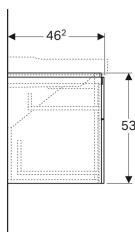

Geberit Xeno² Unterschrank für Waschtisch, mit Breite ab 120 cm, mit vier Schubladen

Beispielbild

Eigenschaften

- FSC™ C134279 zertifiziert
- Wandhängend
- Mit vier Schubladen
- Push-to-open-Mechanismus zum Öffnen
- Schublade mit Antirutschmatte
- Schublade mit LED-Leuchte
- Feuchtigkeitsbeständig
- Vormontiert geliefert

Lieferumfang

- Befestigungsmaterial

Art.-Nr.	Farbe / Oberfläche	B	B1	B2	B3	B4	Breite Waschtisch	H	T	Schutzklasse	Leistungsaufnahme	Lichtstrom	VE 1
500.518.00.1	* greige / lackiert matt	117.4 cm	112.4 cm	44 cm	111 cm	58.5 cm	120 cm	53 cm	46.2 cm	II	4 W	480 lm	1 St.