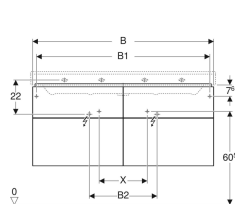

Geberit Xeno² Unterschrank für Waschtisch, mit Breite ab 120 cm, mit vier Schubladen

Beispielbild

Eigenschaften

- FSC™ C134279 zertifiziert
- Wandhängend
- Mit vier Schubladen
- Push-to-open-Mechanismus zum Öffnen
- Schublade mit Antirutschmatte
- Schublade mit LED-Leuchte
- Feuchtigkeitsbeständig
- Vormontiert geliefert

Technische Daten

Schutzart	IP21
Nennspannung	230 V AC
Betriebsspannung	12 V DC
Netzfrequenz	50 Hz
Werkstoff	Hochverdichtete Dreischicht-Holzspanplatte
Schubladenbelastung max.	30 kg
Energieeffizienzklasse Lichtquelle	F
Lichtfarbe	3000 K

Lieferumfang

- Befestigungsmaterial

Art.-Nr.	Farbe / Oberfläche	B	B1	B2	B3	B4	Breite Waschtisch	H	T	Schutzklasse	Leistungsaufnahme	Lichtstrom	VE 1
500.518.00.1	* greige / lackiert matt	117.4 cm	112.4 cm	44 cm	111 cm	58.5 cm	120 cm	53 cm	46.2 cm	II	4 W	480 lm	1 St.