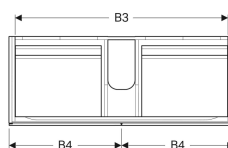

Geberit Xeno² Unterschrank für Waschtisch, mit Breite ab 120 cm, mit vier Schubladen

Beispielbild

Eigenschaften

- FSC™ C134279 zertifiziert
- Wandhängend
- Mit vier Schubladen
- Push-to-open-Mechanismus zum Öffnen
- Schublade mit Antirutschmatte
- Schublade mit LED-Leuchte
- Feuchtigkeitsbeständig
- Vormontiert geliefert

Lieferumfang

- Befestigungsmaterial

Art.-Nr.	Farbe / Oberfläche	B	B1	B2	B3	B4	Breite Waschtisch	H	T	Schutzklasse	Leistungsaufnahme	Lichtstrom	VE 1
500.518.00.1	* greige / lackiert matt	117.4 cm	112.4 cm	44 cm	111 cm	58.5 cm	120 cm	53 cm	46.2 cm	II	4 W	480 lm	1 St.