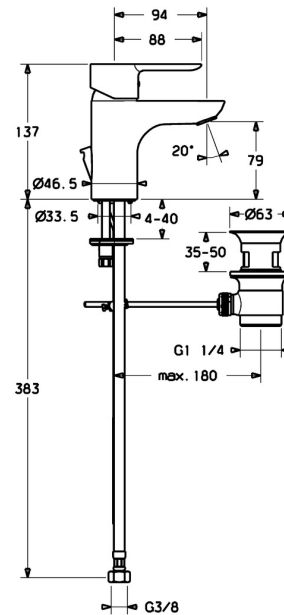

EAN: 4015474248595
static.hansa.com/06072203

- Waschtisch
- Einhebelmischer
- Standmontage
- Chrom
- Feststehender Auslauf
- PCA® konstante Durchflussleistung unabhängig vom Fließdruck, Integrierter Strahlregler, ohne Mundstück direkt in den Armaturenauslauf geschraubt
- Hebel mit W+K-Kennzeichnung, Einhandbedienhebel/Griff
- Ablaufgarnitur mit Zugstange
- Temperaturbegrenzer, Heißwassersperre einstellbar (im Lieferumfang enthalten)
- ø 3.5 classic Steuerpatrone mit keramischen Dichtscheiben zur Wassermengen- und Temperatureinstellung
- Anschluss über flexible Druckschläuche
- Armaturenkörper aus entzinkungsbeständigem Messing (DZR), Rapid-Montagesystem

Technische Daten

Durchflusseigenschaften

Durchfluss bei 3 bar (mit Durchflussregler) **6.0 l/min**

Technische Eigenschaften

DN-Größe (Nennmaß) **DN15**
 Warmwasserversorgung **max. +70°C**
 Arbeitsdruck **1-10 bar**
 Anschlussgröße **G3/8**
 Ausladung **94 mm**
 Sicherungseinrichtung (EN1717) **AA**
 Werkstoff **Messing**