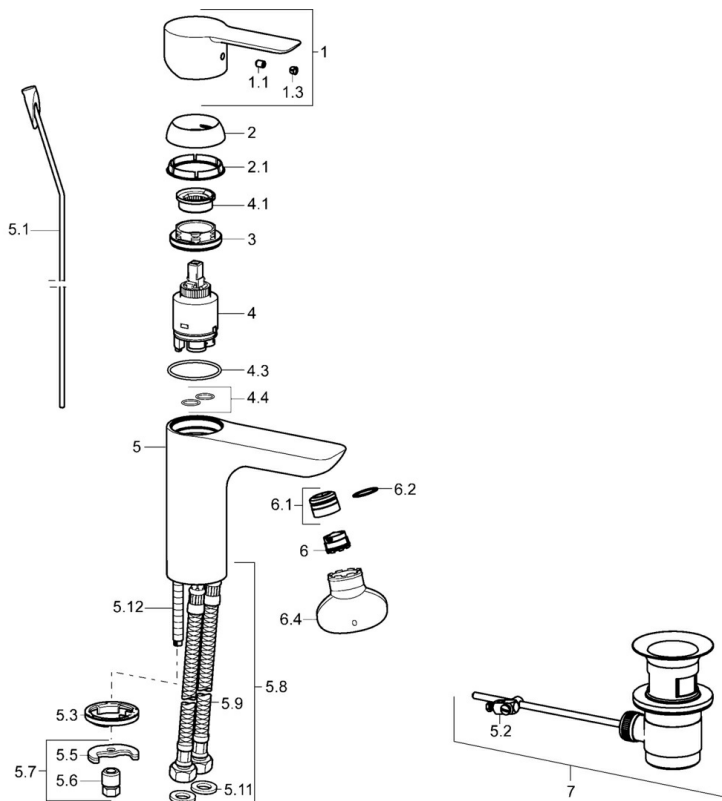

EAN: 4015474248595
static.hansa.com/06072203

- Waschtisch
- Einhebelmischer
- Standmontage
- Chrom
- Feststehender Auslauf
- PCA® konstante Durchflussleistung unabhängig vom Fließdruck, Integrierter Strahlregler, ohne Mundstück direkt in den Armaturenauslauf geschraubt
- Hebel mit W+K-Kennzeichnung, Einhandbedienhebel/Griff
- Ablaufgarnitur mit Zugstange
- Temperaturbegrenzer, Heißwassersperre einstellbar (im Lieferumfang enthalten)
- ø 3.5 classic Steuerpatrone mit keramischen Dichtscheiben zur Wassermengen- und Temperatureinstellung
- Anschluss über flexible Druckschläuche
- Armaturenkörper aus entzinkungsbeständigem Messing (DZR), Rapid-Montagesystem

Vorschriften

EN Standard **EN 817**
 Geräuschklasse **I (ISO 3822)**

Zulassungen und Deklarationen

DVGW **NW-6506CN0315**
 ABP **PA-IX 38219/IO**
 Konformitätserklärung **DoC**

Ersatzteile

SP06092203

	Name	Art.-Nr.
1	Hebel	59913650
1.1	Schraube, M5x8, SW2.5	59904755
1.3	Dekorkappe Grau	59912112
2	Abdeckkappe, 33x3 mm	59912504
2.1	Dichtung, 45x35.5x5.4	59913651
3	Spann-Mutter, M40x1, SW30	1003409V
4	Kartusche, 3.5 Eco	59912324
4	Kartusche, 3.5 Classic	59913075
4.1	Temperatur-Anschlagring Ausgelaufen	59912325
4.3	O-Ring, d 28.24x2.62 Ausgelaufen	59912590
4.4	O-Ring, d 10.10x1.60 Ausgelaufen	59905072
5.1	Zugstange mit Knopf	59913652
5.2	Gelenkstück	59904624
5.3	Bodendichtung	59914591
5.5	Befestigungsplatte Ausgelaufen	59904765
5.6	Schraube, M8x1, SW13 Ausgelaufen	59904766
5.7	Befestigungssatz	59910749
5.8	Anschlußschlauch, L=430, G3/8-M10x1 RH Ausgelaufen	59913213
5.9	Anschlußschlauch, L=430, G3/8-M10x1	59912515
5.10	O-Ring, d 7.65x1.78	59902337
5.11	Dichtung, 9.5x14.4x2	59912551
5.12	Befestigungsschraube, M8x1, L=140	59912474
6	Luftsprudler, M18.5x1, TJ	59913366
6.1	Montagering für Luftsprudler	59913654
6.4	Schlüssel für Luftsprudler, M18.5x1	59913367
7	Ablaufgarnitur	59911441
N.I.	Schlüssel, SW30/34	59912108