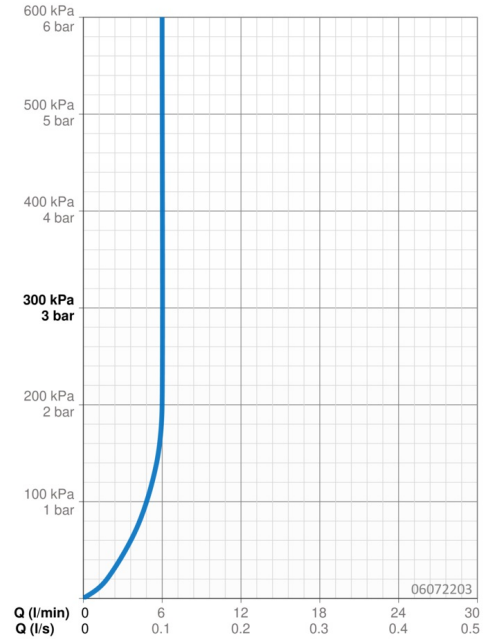

Technische Daten

Durchflusseigenschaften

Durchfluss bei 3 bar (mit Durchflussregler) **6.0 l/min**

Technische Eigenschaften

DN-Größe (Nennmaß) **DN15**
Warmwasserversorgung **max. +70°C**
Arbeitsdruck **1-10 bar**
Anschlussgröße **G3/8**
Ausladung **94 mm**
Sicherungseinrichtung (EN1717) **AA**
Werkstoff **Messing**

Vorschriften

EN Standard **EN 817**
Geräuschklasse **I (ISO 3822)**

Zulassungen und Deklarationen

DVGW **NW-6506CN0315**
ABP **PA-IX 38219/IO**
Konformitätserklärung **DoC**