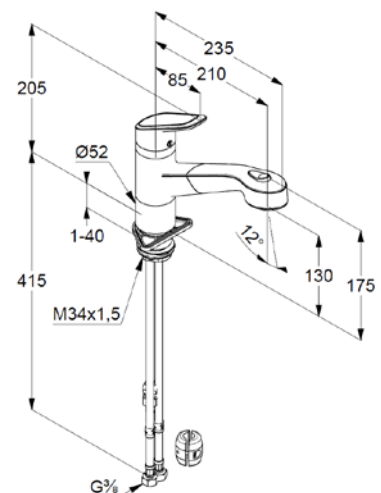

Technische Daten

Produkt: Einhand-Spültischbatterie derby style
mit Geschirrbrause verchromt VIGOUR

Artikel-Nr.: DESSPHB

Artikeltext

Einhand-Spültischbatterie mit Geschirrbrause
Einlochmontage
geschlossener Hebel
Strahlregler M24x1
Keramik Kartusche Ø35mm
Durchflussmenge bei 3 bar = Strahl 9 l/min.
Durchflussmenge bei 3 bar = Brause 8,2 l/min.
Schwenkbarer Auslauf 110°
autom. Umstellung: Brause/Strahl
eigensicher gegen Rückfließen
flexible Anschlüsse G 3/8
herausziehbare Geschirrbrause
Schaftbefestigung
Ausladung = 235mm
Auslaufhöhe = 130mm
Gesamthöhe = 205mm
Höhe der Arbeitsplatte bis 40mm

Fabrikat: VIGOUR
Modell: derby style
Art. Nr. DESSPHB

Produktabbildung

Maßzeichnung

Durchflussdiagramm